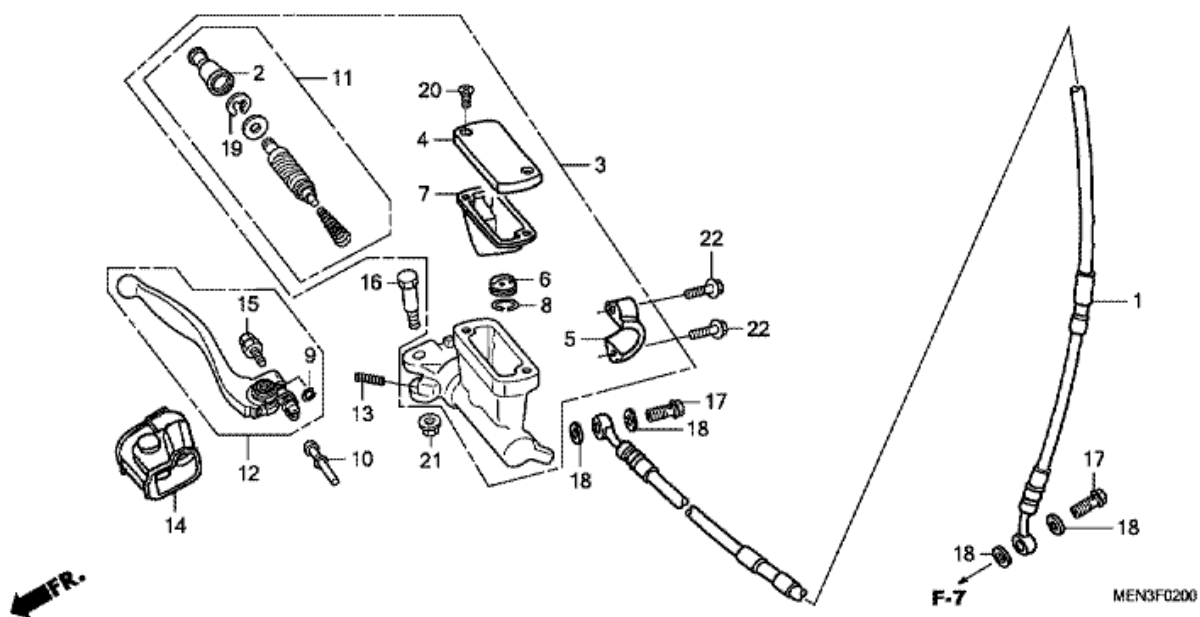

CRF450R CRF450RA 2010 ED
F-2 HUVUDBROMSCYLINDER, FRAM

Nr	Artikelnummer	Beskrivning	Antal	Best. antal	Rep.antal
1	45125-KRN-A31	SLANG KOMP., FR. BROMS	001	0	0
2	45504-MEN-J01	SKYDDSDAMASK KOMP.	001	0	0
3	45510-MEN-J01	HUVUDBROMS CYLINDER FR.	001	0	0
4	45513-KCE-671	KÅPA, HUVUDCYLINDER	001	0	0
5	45517-GW0-751	HÅLLARE, HUVUDCYLINDER	001	0	0
6	45518-MEN-J01	SEPARATOR KOMP.	001	0	0
7	45520-KA3-731	MEMBRAN	001	0	0
8	45523-KA3-731	RING	001	0	0
9	45523-MEB-003	RING	001	0	0
10	45525-MEN-J01	STAG, TRYCK	001	0	0
11	45530-MEN-J01	KOLVAR, HUVUDCYLINDER	001	0	0
12	53171-MEN-J01	SPAK KOMP, H. STYRHANDTAG	001	0	0
13	53174-KN5-006	FJÄDER, BROMSARM	001	0	0
14	53176-MEN-J01	SKYDD, HÖ. HANDTAG	001	0	0
15	90111-MEB-003	BULTPAKET, JUSTERING	001	0	0
16	90114-MEN-J01	BULT, HANDTAGSSPAK	001	0	0
17	90145-MS9-612	BULT, OLJA, 10X22	002	0	0
18	90545-300-000	BRICKA, OLJEBULT	004	0	0
19	90651-MA5-671	FJÄDERRING	001	0	0
20	93600-04012-1G	SKRUV, FLAT, 4X12	002	0	0
21	94050-06000	MUTTER, FLÄNS, 6MM	001	0	0
22	96001-06022-00	BULT, FLÄNS, 6X22	002	0	0