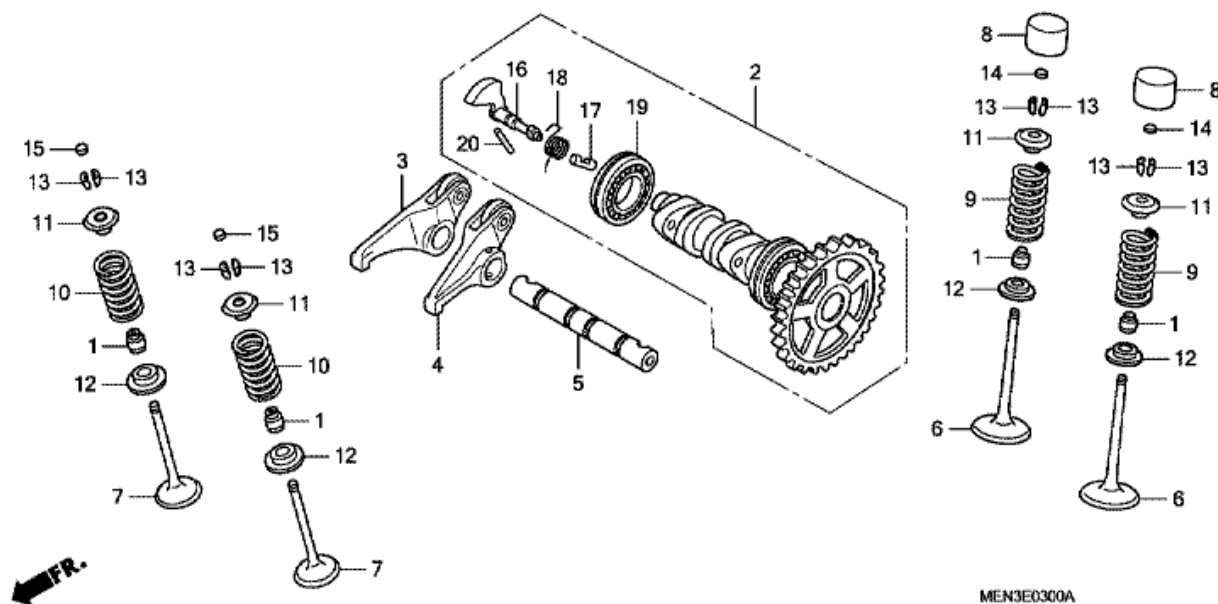

CRF450R CRF450RA 2010 ED

E-3 KAMAXEL/VENTIL

Nr	Artikelnummer	Beskrivning	Antal	Best. antal	Rep.antal
1	12209-GB4-682	TÄTNING, VENTIL SPINDEL (ARAI)	004	0	0
2	14100-MEN-A41	KAMAXEL ENH.	001	0	0
3	14410-MEN-A30	ARM KOMP., H, AVGAS VIPPARM	001	0	0
4	14420-MEN-A30	ARM KOMP., V, AVGAS VIPPARM	001	0	0
5	14451-MEN-A30	AXEL, AVGAS VIPPARM	001	0	0
6	14711-MEN-A30	VENTIL, IN.	002	0	0
7	14721-MEN-A30	AVGASVENTIL	002	0	0
8	14731-MEB-670	LYFT, VENTIL	002	0	0
9	14751-MEN-A30	FJÄDER, IN. VENTIL	002	0	0
10	14752-MEN-A30	FJÄDER, AVGASVENTIL	002	0	0
11	14772-MEB-670	HÅLLARE, AVGASVENTILFJÄDER	004	0	0
12	14775-KGB-610	SÅTE, VENTILFJÄDER	004	0	0
13	14781-MAT-000	KIL, VENTIL	008	0	0
14	14901-MBB-000	SHIM, VENTILLYFTARE (1.20)	002	0	0
14	14902-MBB-000	SHIM, VENTILLYFTARE (1.225)	002	0	0
14	14903-MBB-000	SHIM, VENTILLYFTARE (1.250)	002	0	0
14	14904-MBB-000	SHIM, VENTILLYFTARE (1.275)	002	0	0
14	14905-MBB-000	SHIM, VENTILLYFTARE (1.30)	002	0	0
14	14906-MBB-000	SHIM, VENTILLYFTARE (1.325)	002	0	0
14	14907-MBB-000	SHIM, VENTILLYFTARE (1.350)	002	0	0
14	14908-MBB-000	SHIM, VENTILLYFTARE (1.375)	002	0	0
14	14909-MBB-000	SHIM, VENTILLYFTARE (1.40)	002	0	0
14	14910-MBB-000	SHIM, VENTILLYFTARE (1.425)	002	0	0
14	14911-MBB-000	SHIM, VENTILLYFTARE (1.450)	002	0	0
14	14912-MBB-000	SHIM, VENTILLYFTARE (1.475)	002	0	0
14	14913-MBB-000	SHIM, VENTILLYFTARE (1.50)	002	0	0
14	14914-MBB-000	SHIM, VENTILLYFTARE (1.525)	002	0	0
14	14915-MBB-000	SHIM, VENTILLYFTARE (1.550)	002	0	0
14	14916-MBB-000	SHIM, VENTILLYFTARE (1.575)	002	0	0
14	14917-MBB-000	SHIM, VENTILLYFTARE (1.60)	002	0	0
14	14918-MBB-000	SHIM, VENTILLYFTARE (1.625)	002	0	0
14	14919-MBB-000	SHIM, VENTILLYFTARE (1.650)	002	0	0
14	14920-MBB-000	SHIM, VENTILLYFTARE (1.675)	002	0	0
14	14921-MBB-000	SHIM, VENTILLYFTARE (1.70)	002	0	0
14	14922-MBB-000	SHIM, VENTILLYFTARE (1.725)	002	0	0
14	14923-MBB-000	SHIM, VENTILLYFTARE (1.750)	002	0	0