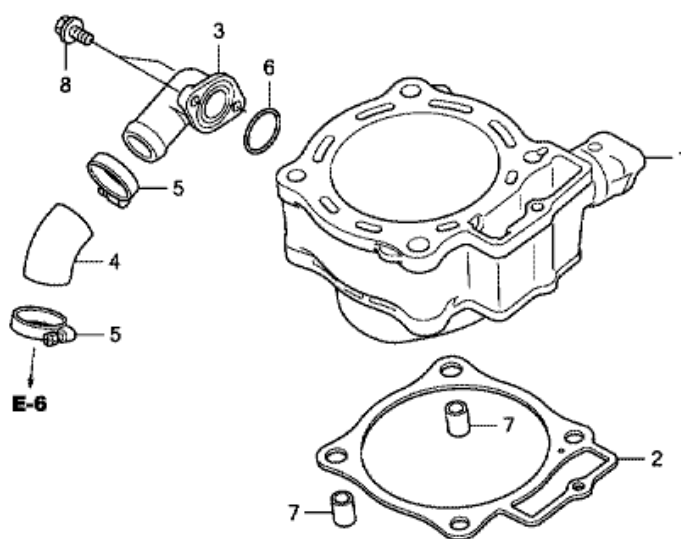

CRF450R CRF450RA 2010 ED

E-5 CYLINDER

FR.

MEN3E0500

Nr	Artikelnummer	Beskrivning	Antal	Best. antal	Rep.antal
1	12100-MEN-A30	CYLINDER	001	0	0
2	12191-MEN-A31	PACKNING, CYLINDER	001	0	0
3	19502-MEN-A30	LED, VATTEN	001	0	0
4	19503-MEN-A30	SLANG G, VATTEN	001	0	0
5	19506-KS6-700	KLÄMMA B, VATTENSLANG	002	0	0
6	91355-759-003	O-RING, 21.8X2.4	001	0	0
7	94301-12200	STYR STIFT, 12X20	002	0	0
8	96001-06016-00	BULT, FLÄNS, 6X16	002	0	0