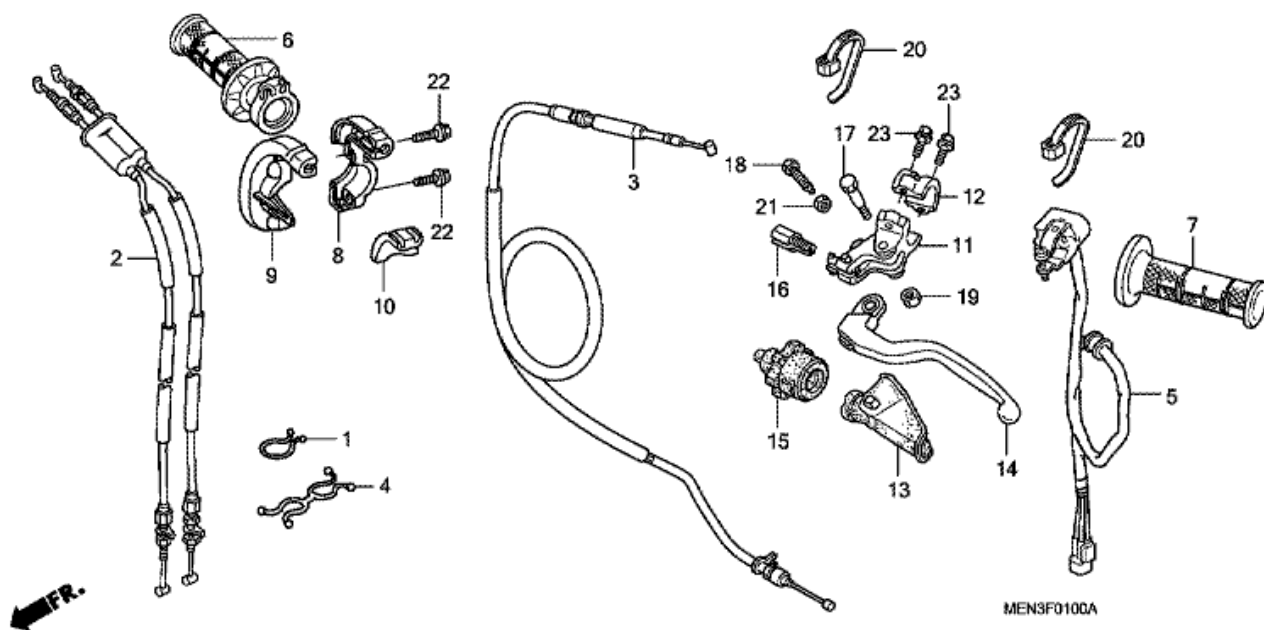

CRF450R CRF450RA 2010 ED

F-1 HANDTAGSSPAK/BRYTARE/KABEL

Nr	Artikelnummer	Beskrivning	Antal	Best. antal	Rep.antal
1	17233-KCZ-J20	HÅLLARE, RÖR	001	0	0
2	17910-MEN-A30	GASWIRE	001	0	0
3	22870-MEN-A30	KABEL KOMP., KOPPLING	001	0	0
4	32173-MEN-A30	BÖRS, LÅS, 11.5MM	001	0	0
5	35130-MEN-A31	BRYTARE, MOTORSTOPP & INDIKATOR	001	0	0
6	53140-KRN-A30	HANDTAG KOMP., GAS	001	0	0
7	53166-KRN-A30	HANDTAG, VÅ. HANDTAG	001	0	0
8	53167-MEB-672	HÖLJE, GAS ÖVRE	001	0	0
9	53168-MEB-671	HÖLJE, GAS UNDRE	001	0	0
10	53169-MEB-670	SKJUTREGLAGE, GASVAJER	001	0	0
11	53172-KSK-670	KONSOL, V. HANDTAGSSPAK	001	0	0
12	53174-KCE-670	HÅLLARE, V. SPAKKONSOL	001	0	0
13	53177-KSK-670	SKYDD, VÅ. HANDTAGSSPAK	001	0	0
14	53178-MEN-A01	SPAK, VÅ. STYRHANDTAG	001	0	0
15	53179-MEN-671	DIAL, KOPPLINGSKABEL JUSTERING	001	0	0
16	53192-MEN-670	BULT, LEDNINGJUSTERING	001	0	0
17	90113-429-770	BULT, HANDTAGSSPAK LEDBULT	001	0	0
18	90118-MEN-670	BULT, JUSTERING AV SPAK	001	0	0
19	90301-782-000	MUTTER, U, 6MM	001	0	0
20	90650-KV6-003	BAND, WIRE 95MM	002	0	0
21	94001-06000-0S	MUTTER, 6-KANTS, 6MM	001	0	0
22	96001-06020-07	BULT, FLÄNS, 6X20	002	0	0
23	96001-06022-00	BULT, FLÄNS, 6X22	002	0	0