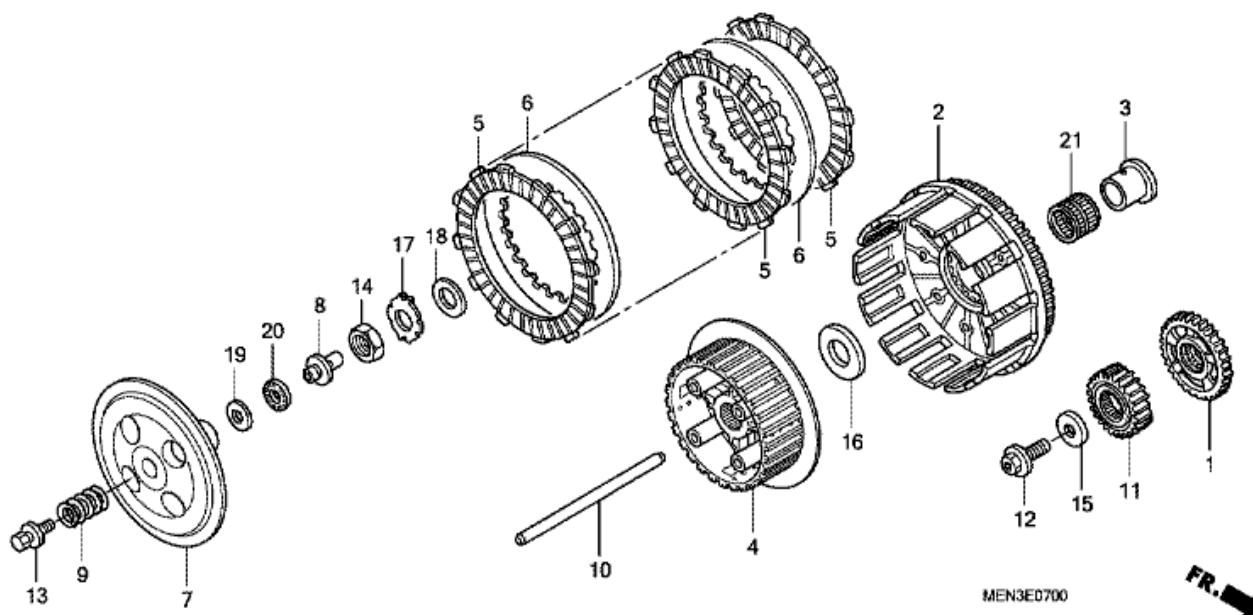

CRF450R CRF450RA 2010 ED

E-7 KOPPLING

Nr	Artikelnummer	Beskrivning	Antal	Best. antal	Rep.antal
1	13415-MEN-A30	VÄXEL, UTJÄMNARDRIV (34T)	001	0	0
2	22100-MEN-A30	YTTRE KOMP., KOPPLING	001	0	0
3	22106-KS7-000	HJULRING, KOPPLING YTTRE	001	0	0
4	22120-MEN-A30	MITTEN, KOPPLING	001	0	0
5	22201-MEN-A10	LAMELL	008	0	0
6	22321-KZ3-690	PLATTA B, KOPPLING	007	0	0
7	22351-MEN-A30	PLÅT, KOPPLINGSTRYCK	001	0	0
8	22352-KAE-770	DEL, KOPPLINGSLYFTARE	001	0	0
9	22401-MEN-A30	FJÄDER, KOPPLING	004	0	0
10	22851-KZ3-J20	STAG, KOPPLINGSLYFTARE	001	0	0
11	23121-MEN-A30	VÄXEL, PRIMÄR DRIV (23T)	001	0	0
12	90013-MEB-670	BULT, SPECIAL, 12X28	001	0	0
13	90024-MAS-000	BULT-BRICKA, 6X28	004	0	0
14	90235-MEN-A30	MUTTER, 18MM	001	0	0
15	90402-KW6-960	BRICKA, ENKEL, 12MM	001	0	0
16	90421-HA2-010	BRICKA, AXIAL, 23X48	001	0	0
17	90461-KZ3-J10	BRICKA, LÅS, 18MM	001	0	0
18	90501-ML3-910	BRICKA, 18X32X2	001	0	0
19	90608-072-000	BRICKA, 12MM	001	0	0
20	91001-147-003	LAGER, NÅL, 12MM (NTN)	001	0	0
21	91021-ML3-003	LAGER, NÅL, 28X32X27.2 (THOMPSON)	001	0	0