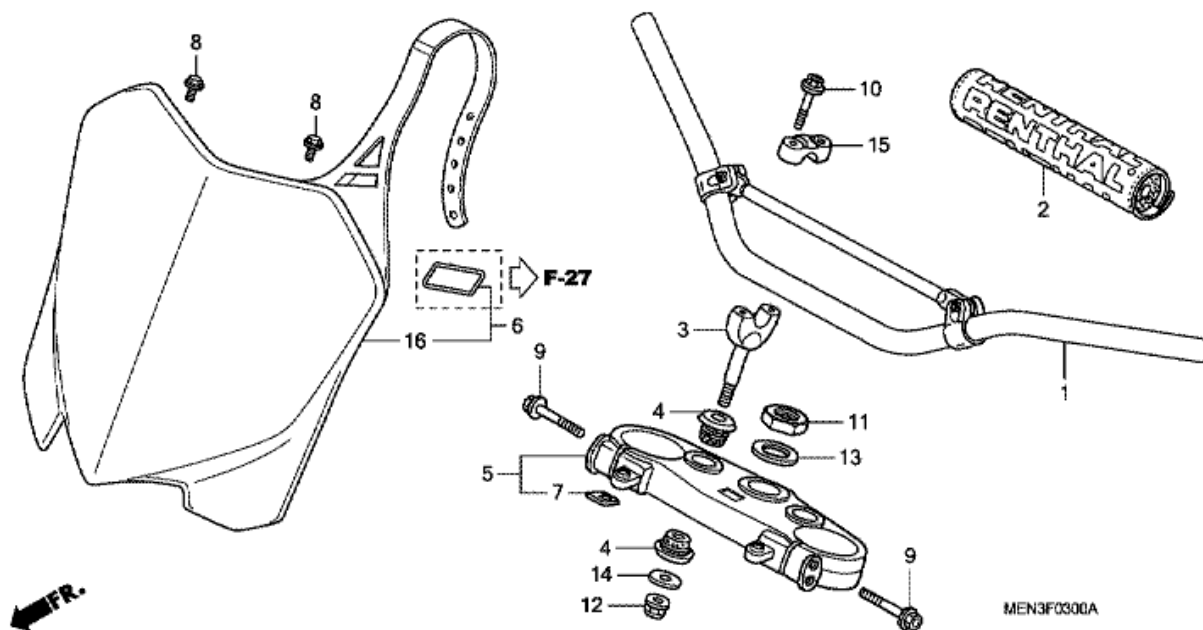

CRF450R CRF450RA 2010 ED

F-3 HANDTAGSRÖR/TOPPBRYGGA

Nr	Artikelnummer	Beskrivning	Antal	Best. antal	Rep.antal
1	53100-MEN-670	RÖR, STYRHANDTAG	001	0	0
2	53121-MEN-671	SKYDD, HANDTAG	001	0	0
3	53132-KZ4-J20	HÅLLARE, HANDTAG UNDRE	002	0	0
3	53132-KA3-831	HÅLLARE, HANDTAG UNDRE	(2)	0	0
4	53133-KA3-832	KUDDE, HANDTAGSRÖR	004	0	0
5	53300-MEN-A30	BRO KOMP., GAFFELÖVERDEL	001	0	0
7	86150-KPG-902	EMBLEM, PRODUKT (UEHARA)	001	0	0
8	90004-GHB-600	BULT, FLÄNS, 6X10 (NSHF)	002	0	0
9	90107-KZ4-J40	BULT, FLÄNS, 8X45	004	0	0
10	90124-KZ4-J40	BULT, FLÄNS, 8X35	004	0	0
11	90304-KZ4-J30	MUTTER, STYRSPINDEL	001	0	0
12	90306-KZ4-711	MUTTER, U, 10MM	002	0	0
13	90503-KZ4-J40	BRICKA, STYRSPINDEL	001	0	0
14	90507-KA3-830	BRICKA, ENKEL, 10MM	002	0	0
15	95014-22100	HÅLLARE B1, HANDTAG RÖR ÖVRE	002	0	0
16	61136-MEN-A30ZA	PLÅT, FR. NUMMER *NH196* (NH196 ROSS VIT)	001	0	0