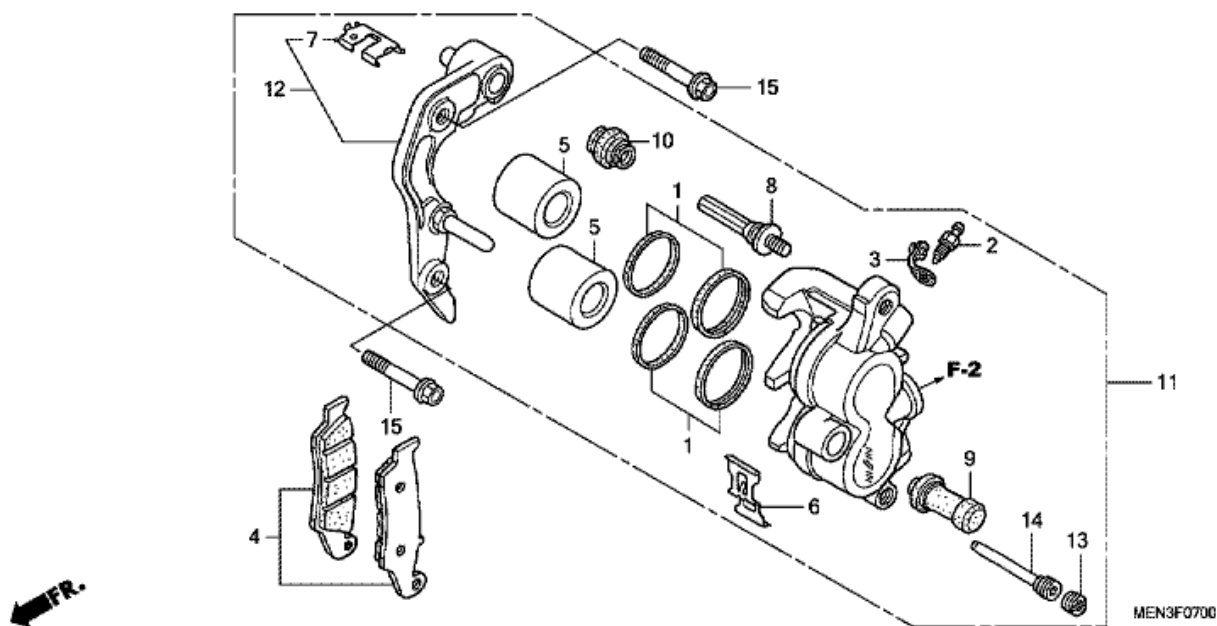

CRF450R CRF450RA 2010 ED

F-7 FRÄMRE BROMSOK

Nr	Artikelnummer	Beskrivning	Antal	Best. antal	Rep.antal
1	06431-MA3-405	TÄTNING, KOLV	002	0	0
2	43352-568-003	SKRUV, LUFTNING (NISSIN)	001	0	0
3	43353-461-771	LOCK, LUFTNING	001	0	0
4	45105-MY6-415	BROMSBELÄGG SATS, FR.	001	0	0
5	45107-KZ4-J31	KOLV	002	0	0
6	45108-MY1-006	FJÄDER, BROMSKLOSS	001	0	0
7	45112-KS6-701	HÅLLARE	001	0	0
8	45131-HA5-672	BULT A, STIFT	001	0	0
9	45132-166-016	SKYDDSDAMASK, STIFTBUSSNING (NISSIN)	001	0	0
10	45133-MA3-006	SKYDDSDAMASK B	001	0	0
11	45150-MEN-006	BROMSOK UNDERENH., V. FR. BROMS (NISSIN)	001	0	0
12	45190-MEN-006	HÅLLARE, VÅ. FR BROMSOK	001	0	0
13	45203-MG3-016	PLUGG, STIFT	001	0	0
14	45215-HA5-672	STIFT HÅLLARE	001	0	0
15	90110-KZ4-J40	BULT, FLÄNS, 8X40	002	0	0