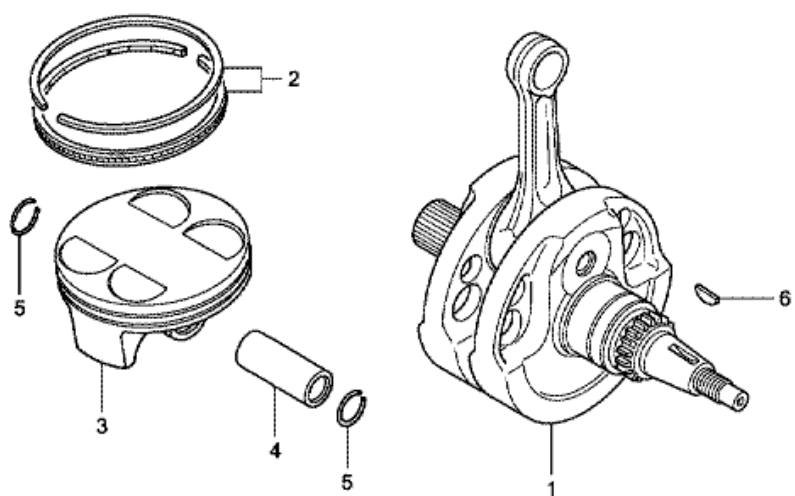

CRF450R CRF450RA 2010 ED

E-12 VEVAXEL/KOLV

MENSE1200

Nr	Artikelnummer	Beskrivning	Antal	Best. antal	Rep.antal
1	13000-MEN-A30	VEVAXEL KOMP.	001	0	0
2	13011-MEN-A30	KOLVRINGSSATS	001	0	0
3	13101-MEN-A30	KOLV	001	0	0
4	13111-MEN-A30	STIFT KOLV	001	0	0
5	13112-MEN-A30	CLIP, KOLVSTIFT, 19MM	002	0	0
6	13331-360-000	NYCKEL, SPECIAL WOODRUFF, 25X14	001	0	0