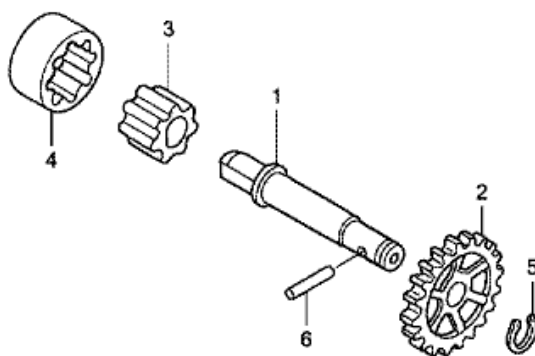

CRF450R CRF450RA 2010 ED

E-8 OLJEPUMP

MEN3ED800

Nr	Artikelnummer	Beskrivning	Antal	Best. antal	Rep.antal
1	15111-MEN-A30	AXEL, OLJEPUMP	001	0	0
2	15133-MEB-670	VÄXEL, OLJEPUMP DRIVEN (20T)	001	0	0
3	15331-958-000	ROTOR, OLJEPUMP INRE	001	0	0
4	15332-958-000	ROTOR, OLJEPUMP YTTRE	001	0	0
5	90652-KY4-900	FJÄDERRING, 8MM	001	0	0
6	96220-30178	RULLE, 3X17.8	001	0	0