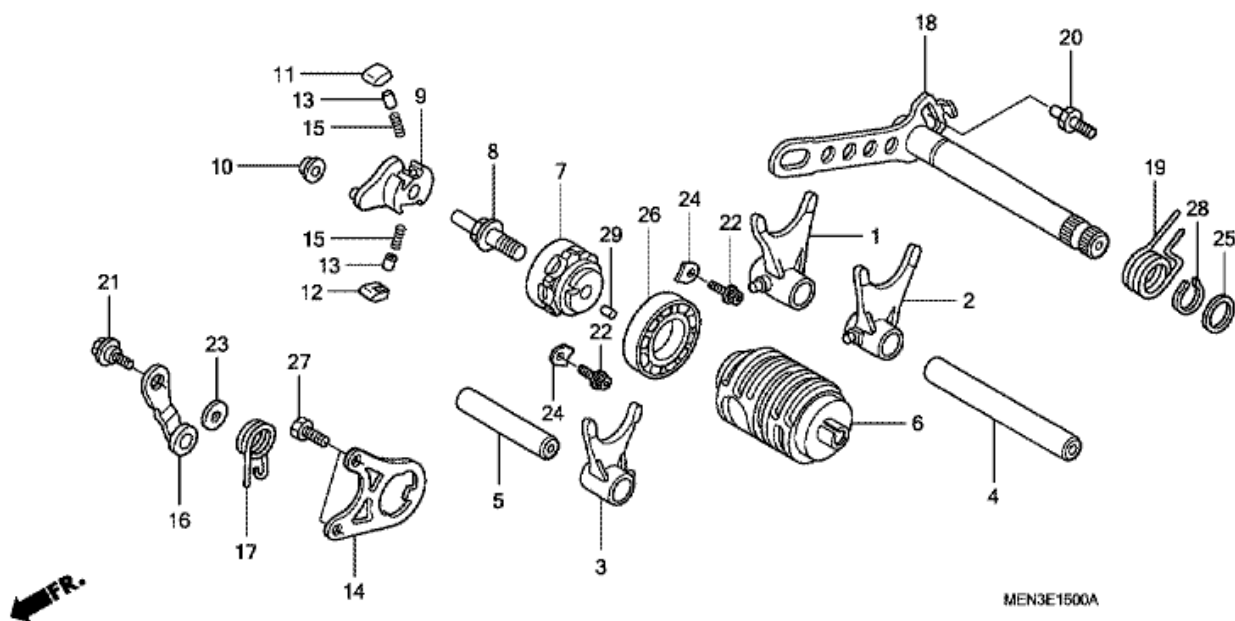

CRF450R CRF450RA 2010 ED

E-15 VÄXELTRUMMA

Nr	Artikelnummer	Beskrivning	Antal	Best. antal	Rep.antal
1	24211-MEN-A31	GAFFEL, HÖ. VÄXELSPAK	001	0	0
2	24221-MEN-A31	GAFFEL, VÅ. VÄXELSPAK	001	0	0
3	24231-MEN-A31	GAFFEL, MITTEN VÄXELSPAK	001	0	0
4	24241-MEN-730	AXEL A, VÄXELGAFFEL	001	0	0
5	24242-MEN-730	AXEL B, VÄXELGAFFEL	001	0	0
6	24311-MEN-A40	TRUMMA, VÄXELSPAK	001	0	0
7	24312-KA3-741	MITTEN, VÄXELTRUMMA	001	0	0
8	24315-HA0-000	STIFT URKOPPLARE	001	0	0
9	24321-MEB-670	URKOPPLARE, TRUMMA	001	0	0
10	24322-MM4-000	HJULRING, URKOPPLARE	001	0	0
11	24324-KA3-711	SPÄRRHAKE A, SPÄRRANORDNING	001	0	0
12	24325-KA3-711	PACKNING B, SPÄRRANORDNING	001	0	0
13	24326-KBH-901	PLUNGER, SPÄRRHAKE	002	0	0
14	24328-MEN-A30	PLÅT, STYRNING	001	0	0
15	24329-KA3-740	FJÄDER, SPÄRRHAKE KOLV	002	0	0
16	24430-MEN-A30	STOPP KOMP., VÄXELTRUMMA	001	0	0
17	24435-MEN-A10	FJÄDER, TRUMMA STOPP	001	0	0
18	24610-MEN-A30	SPINDEL, VÄXLING	001	0	0
19	24651-MEB-670	FJÄDER, VÄXLING RETUR	001	0	0
20	24652-HA0-000	STIFT VÄXLING RETURFJÄDER	001	0	0
21	90022-MG8-000	PIVOT, VÄXELTRUMMA STOPPARM	001	0	0
22	90071-MF5-000	BULT, FLÄNSSKO, 6X14	002	0	0
23	90435-HB3-000	BRICKA, 6.1MM	001	0	0
24	90442-MEN-A30	PLÅT LAGERHÅLLARE	002	0	0
25	90451-155-000	BRICKA, 14MM	001	0	0
26	91008-MEY-671	KULLAGER 6805LU	001	0	0
27	93301-06016-0A	BULT, 6-KANTS, 6X16	002	0	0
28	94510-14000	FJÄDERRING, EXTERN, 14MM	001	0	0
29	96220-40080	RULLE, 4X8	001	0	0