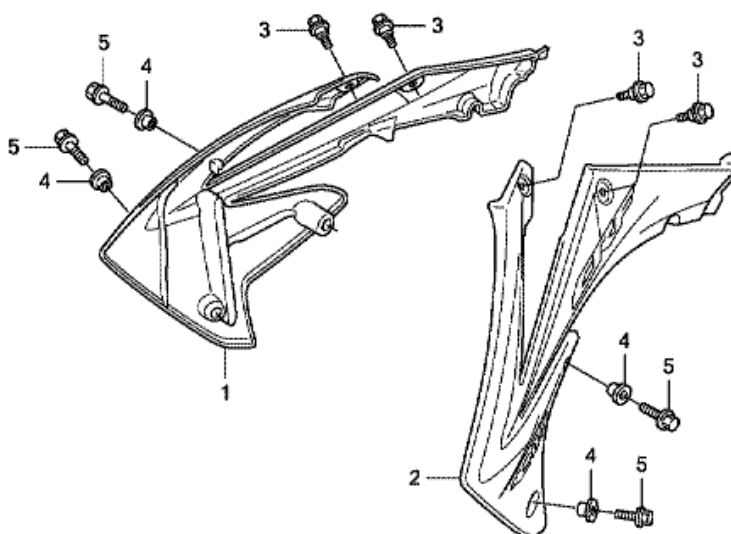

CRF450R CRF450RA 2010 ED

F-13 KYLARHÖLJE

MEN3F1300

Nr	Artikelnummer	Beskrivning	Antal	Best. antal	Rep.antal
1	19071-MEN-A40ZA	HÖLJE, H. KYLARE (WL) *TYPE1* (TYPE1)	001	0	0
2	19072-MEN-A40ZA	HÖLJE, V. KYLARE (WL) *TYPE1* (TYPE1)	001	0	0
3	90101-KRN-730	BULT, SPECIAL, 5X9	004	0	0
4	90504-MEY-670	HJULRING, MOTORSKYDD	004	0	0
5	96001-06018-00	BULT, FLÄNS, 6X18	004	0	0