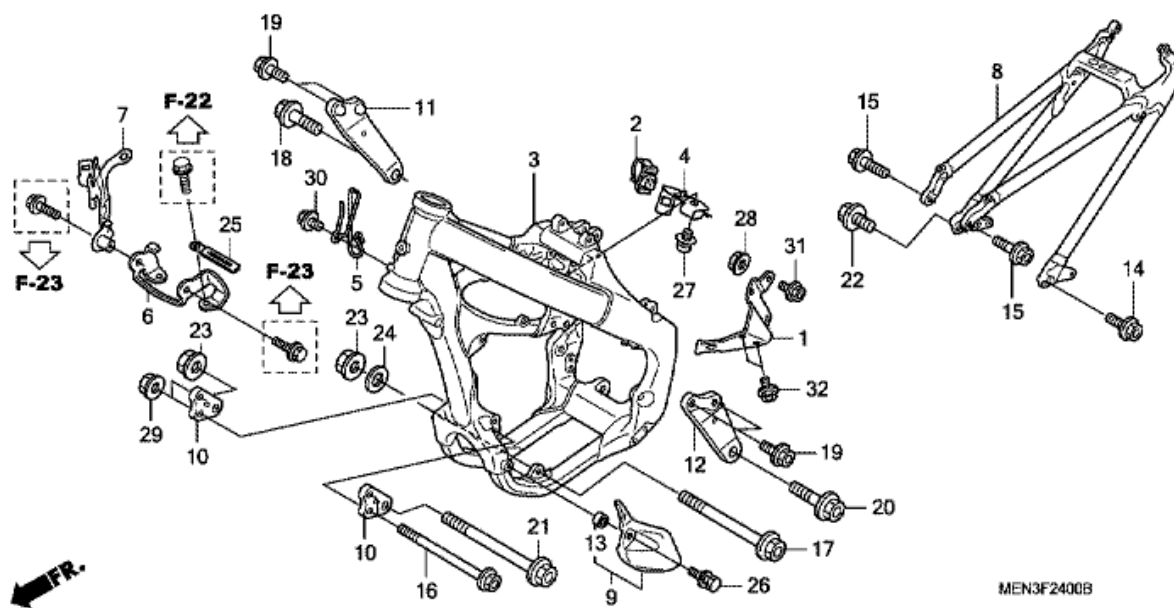

CRF450R CRF450RA 2010 ED

F-24 RAMSTOMME

MEN3F2400B

Nr	Artikelnummer	Beskrivning	Antal	Best. antal	Rep.antal
1	31410-MEN-A30	KONSOL KOMP., REGULATOR	001	0	0
2	32660-MJ6-710	KLAMMER, KABEL	001	0	0
3	50100-MEN-A30	KAROSS KOMP., RAM	001	0	0
4	50127-MEN-A30	STAG , STOPPKABEL	001	0	0
5	50128-MEN-A30	STYRNING, KABEL	001	0	0
6	50131-MEN-A30	STAG , TÄNDSPOLE	001	0	0
7	50180-MEN-A30	STAG , KOPPLARE	001	0	0
8	50200-MEN-A30	KAROSS KOMP., B. RAM	001	0	0
9	50360-MEN-A30	SKYDD, VÄ. MOTOR	001	0	0
10	50405-MEN-A30	PLÅT, FR. MOTORHÄNGARE	002	0	0
11	50407-MEN-A30	PLÅT, H. HUVUDHÄNGARE	001	0	0
12	50408-MEN-A30	PLÅT, V. HUVUDHÄNGARE	001	0	0
13	80123-MA1-640	HJULRING, STÄNKSKYDD	001	0	0
14	90101-KZ3-J50	BULT, FLÄNS, 8X24	001	0	0
15	90101-MEN-A10	BULT, 8X28	002	0	0
16	90101-MEN-A30	BULT, FLÄNS, 8X121	002	0	0
17	90101-MEN-670	BULT, FLÄNS, 10X132	001	0	0
18	90102-MEN-A30	BULT, FLÄNS, 10X30	001	0	0
19	90103-MEB-670	BULT, FLÄNS, 8X18	004	0	0
20	90105-MEN-A30	BULT, FLÄNS, 10X37	001	0	0
21	90106-MEN-A30	BULT, FLÄNS, 10X123	001	0	0
22	90122-MEN-730	BULT, 10X24	001	0	0
23	90302-KZ3-J40	MUTTER, FLÄNS, 10MM	002	0	0
24	90410-HC4-000	BRICKA, 10MM	001	0	0
25	91410-KT7-000	CLIP, 4X60	001	0	0
26	93404-06018-00	BULT-BRICKA, 6X18	001	0	0
27	93891-04016-08	SKRUV MED BRICKA 4X16	001	0	0
28	94050-06000	MUTTER, FLÄNS, 6MM	001	0	0
29	94050-08000	MUTTER, FLÄNS, 8MM	002	0	0
30	96001-06012-00	BULT, FLÄNS, 6X12	001	0	0
31	96001-06014-00	BULT, FLÄNS, 6X14	001	0	0
32	96001-06014-00	BULT, FLÄNS, 6X14	002	0	0