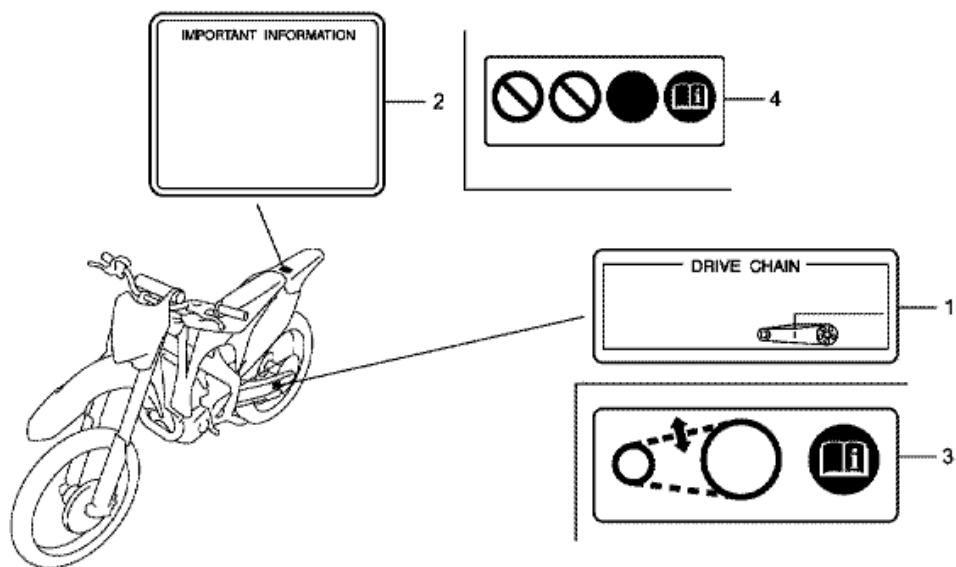

CRF450R CRF450RA 2010 ED

F-26 VARNINGSETIKETT

MEN3F2600A

Nr	Artikelnummer	Beskrivning	Antal	Best. antal	Rep.antal
3	87507-MEN-E30	ETIKETT, DRIVKEDJA	001	0	0
4	87560-MEN-E30	ETIKETT, VARNING	001	0	0