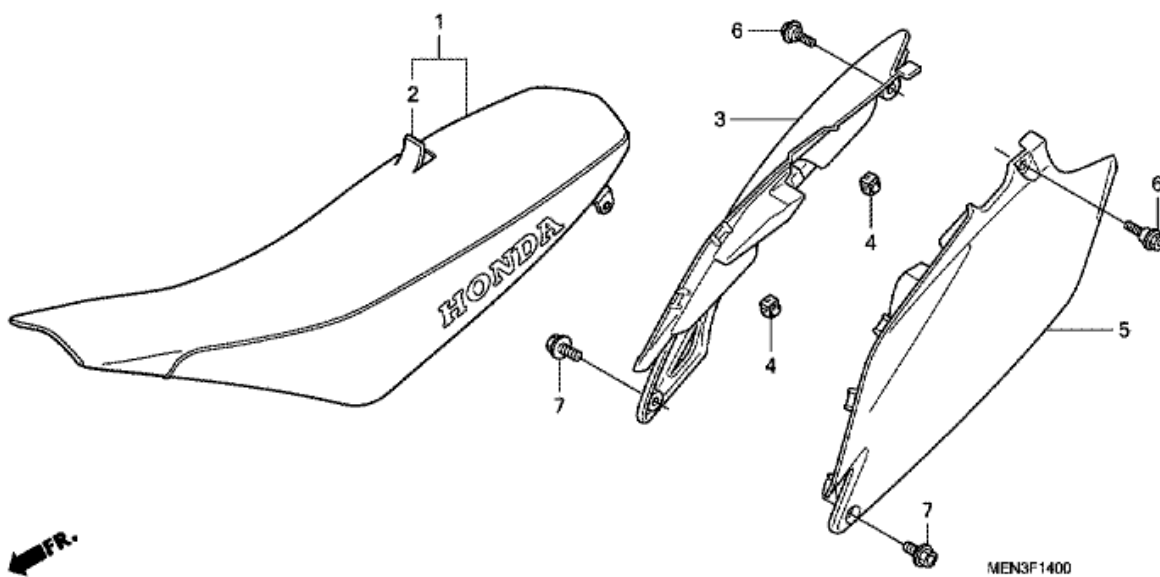

CRF450R CRF450RA 2010 ED

F-14 STOLAR/SIDOSKYDD

Nr	Artikelnummer	Beskrivning	Antal	Best. antal	Rep.antal
1	77100-MEN-A40	SÄTE KOMP.	001	0	0
2	77101-MEN-A30	LÄDER KOMP., SÄTE (INGA BOKSTÄVER TRYCKTA)	001	0	0
3	83510-MEN-A30	SKYDD, HÖ. SIDA	001	0	0
4	83515-MEN-A30	GUMMI, H. SIDOSKYDD STOPP	002	0	0
5	83610-MEN-A30	SKYDD, VÅ. SIDA	001	0	0
6	90104-MEN-A30	BULT, SPECIAL, 8MM	002	0	0
7	90106-MJ0-000	BULT, FLÄNS, 6X16	002	0	0