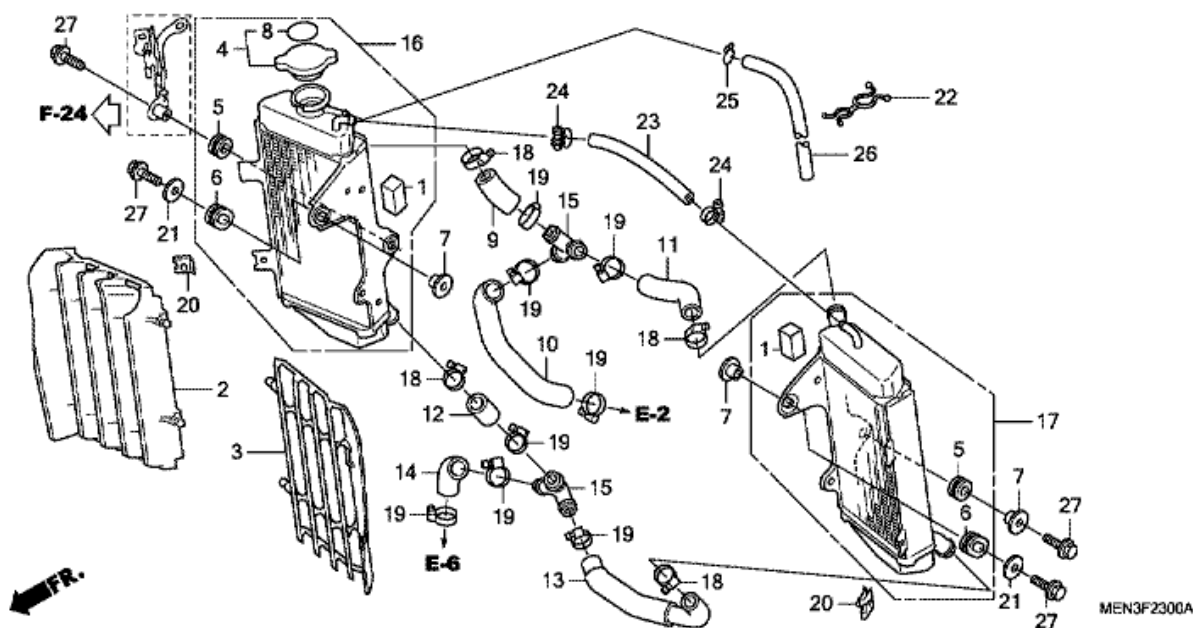

CRF450R CRF450RA 2010 ED

F-23 KYLARE

Nr	Artikelnummer	Beskrivning	Antal	Best. antal	Rep.antal
1	19021-MEN-A30	GUMMI, KYLARE ÖVRE	002	0	0
2	19033-MEN-A30	GALLER, KYLARE H.	001	0	0
3	19034-MEN-A30	GALLER, KYLARE V.	001	0	0
4	19037-MEN-E31	KYLARLOCK	001	0	0
5	19051-KRN-000	GUMMI, KYLARMONTERING	002	0	0
6	19051-MEN-A30	GUMMI, KYLARMONTERING	002	0	0
7	19052-MAC-680	HJULRING, KYLARE MONTERING	003	0	0
8	19046-MEN-E31	ETIKETT, KYLARLOCK	001	0	0
9	19061-MEN-A30	SLANG A, VATTEN	001	0	0
10	19062-MEN-A30	SLANG B, VATTEN	001	0	0
11	19063-MEN-A30	SLANG C, VATTEN	001	0	0
12	19064-MEN-A30	SLANG D, VATTEN	001	0	0
13	19065-MEN-A30	SLANG E, VATTEN	001	0	0
14	19066-MEN-A30	SLANG F, VATTEN	001	0	0
15	19069-MEN-A30	LED, VATTENSLANG	002	0	0
16	19100-MEN-E30	KYLARENHET, H.	001	0	0
17	19150-MEN-A30	KYLARENHET, V.	001	0	0
18	19504-KY1-003	KLAMMA, VATTENSLANG, 25MM	004	0	0
19	19506-KS6-700	KLÄMMA B, VATTENSLANG	008	0	0
20	90201-KPR-901	MUTTER, CLIP, 6MM	002	0	0
21	90403-KA3-830	BRICKA, KYLARE MONTERING	002	0	0
22	90647-657-671	CLIP, BÖRLÅS	001	0	0
23	95001-75150-40	RÖR, BRÄNSLE, 7.3X150 (95001-75001-60M)	001	0	0
24	95002-01130	CLIPS (A13)	002	0	0
25	95002-02080	CLIPS (B8)	001	0	0
26	95003-14073-10	RÖR, VINYL, 6X9X730 (95003-14001-10M)	001	0	0
27	96001-06028-00	BULT, FLÄNS, 6X28	004	0	0