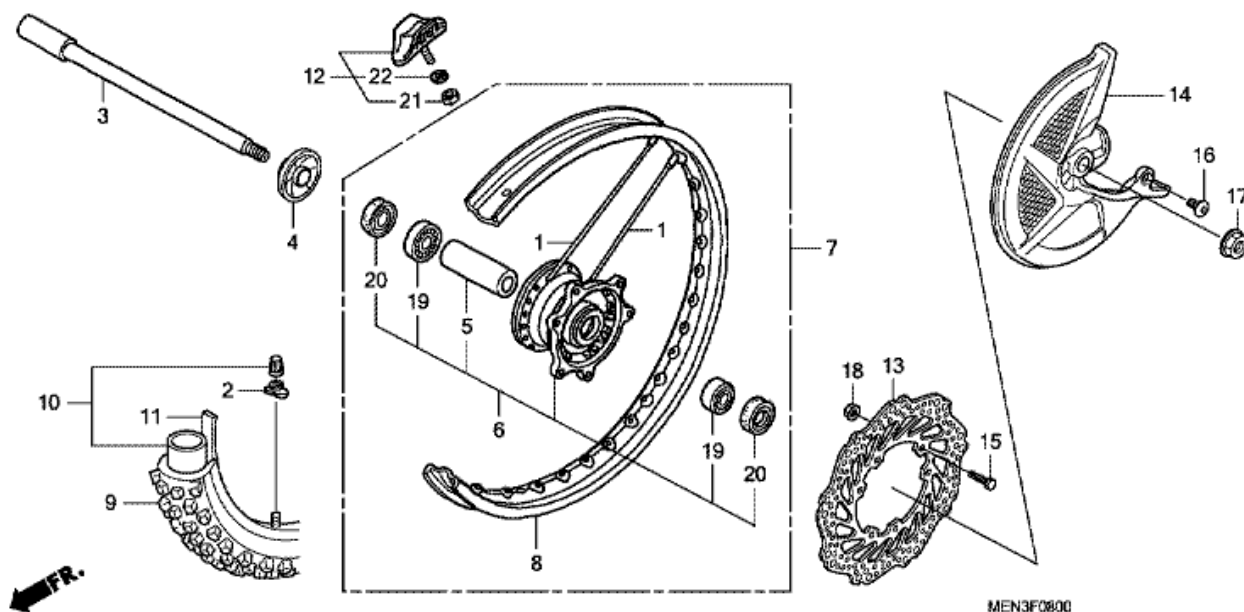

CRF450R CRF450RA 2010 ED

F-8 FRAMHJUL

Nr	Artikelnummer	Beskrivning	Antal	Best. antal	Rep.antal
1	06440-MEN-840	EKERSET, FR. (240MM)	036	0	0
2	42714-KA3-710	KÅPA, VENTIL	001	0	0
3	44301-MEN-000	AXEL, FR. HJUL	001	0	0
4	44312-KRN-A30	HJULRING KOMP., H. FR. HJUL	001	0	0
5	44620-KRN-A30	HJULRING, FR. HJUL AVSTÅND	001	0	0
6	44635-KRN-A30	NAV UNDERENHET, FR.	001	0	0
7	44650-KRN-A30	HJUL UNDERENHET, FR.	001	0	0
8	44701-MEN-A11	FÄLG, FR. HJUL (21X1.60)	001	0	0
9	44711-KRN-E21	DÄCK, FR. (PIRELLI) (80/100-21 M/C 51M MST)	001	0	0
10	44712-KRN-E21	RÖR, DÄCK (PIRELLI) (80/100-21)	001	0	0
11	44713-MEB-771	KLAFF, DÄCK (PIRELLI)	001	0	0
12	44715-MA0-770	STOPP, DÄCKFOT (1.60)	001	0	0
13	45351-KRN-A30	BROMSKIVA, FR.	001	0	0
14	51615-KRN-A30ZA	SKYDD KOMP., FR. LAMELL *TNATURAL* (TNATURAL NATURLIG)	001	0	0
15	90105-MAC-680	BULT, LAMELL, 6X19	006	0	0
16	90114-MAC-780	BULT, FR. LAMELLSKYDD	001	0	0
17	90301-KZ4-J40	MUTTER, FR. AXEL	001	0	0
18	90301-473-003	MUTTER, U, 6MM	006	0	0
19	91062-MAC-681	LAGER, RADIAL KULRING, 6904	002	0	0
20	91201-KS6-004	PACKBOX, 26X37X7 (ARAI)	002	0	0
21	94001-08000-0S	MUTTER, 6-KANTS, 8MM	001	0	0
22	94111-08000	BRICKA, FJÄDER, 8MM	001	0	0