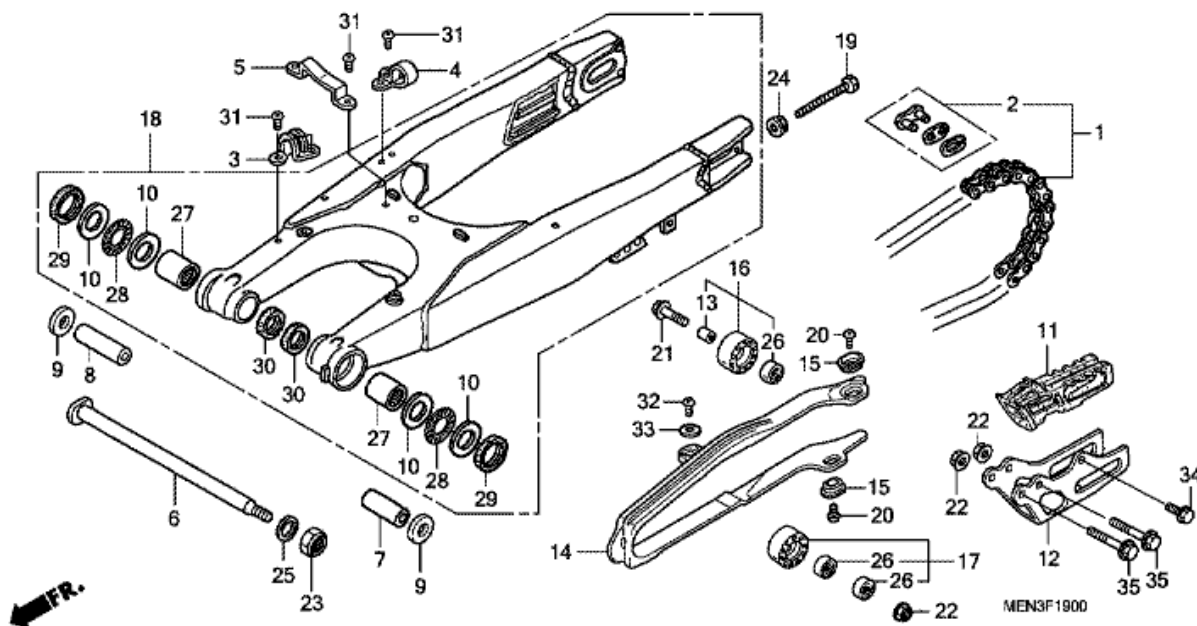

CRF450R CRF450RA 2010 ED

F-19 SVÄNGARM

Nr	Artikelnummer	Beskrivning	Antal	Best. antal	Rep.antal
1	40530-MEN-A31	KEDJA, VÄXEL (DAIDO) (DID520DMA4-116RB) (STANDARDLÄNK 116L)	001	0	0
1	40530-MEN-A32	KEDJA, VÄXEL (RK EXCEL) (RK520TXZ-116RJ) (STANDARDLÄNK 116L)	001	0	0
1	40540-KRN-A31	KEDJA, VÄXEL (DAIDO) (DID520DMA4-120RB) (STANDARDLÄNK 116L)	(1)	0	0
1	40540-KRN-A32	KEDJA, VÄXEL (RK EXCEL) (RK520TXZ-120RJ) (STANDARDLÄNK 116L)	(1)	0	0
2	40531-KRN-A12	LED, DRIVKEDJA (RK EXCEL)	001	0	0
2	40531-KRN-A31	LED, DRIVKEDJA (DAIDO)	001	0	0
3	43468-MCJ-000	STYRNING, BROMSSLANG	001	0	0
4	43468-MEB-000	STYRNING, HB. BROMSSLANG	001	0	0
5	43469-MEB-000	STYRNING, BROMSSLANG	001	0	0
6	52101-KZ4-J40	AXEL, SVÄNGARM PIVOT	001	0	0
7	52141-MEN-710	HJULRING, SVÄNGARM, 46MM	001	0	0
8	52142-KZ4-J40	HJULRING, SVÄNGARM SIDA, 54MM	001	0	0
9	52143-KZ4-J40	HJULRING, SVÄNGARM LEDBULT SIDA	002	0	0
10	52143-MEN-A30	BRICKA, SVÄNGARM SIDA AXIAL	004	0	0
11	52146-MEN-J00	STYRNING, KEDJA	001	0	0
12	52147-MEN-J00	PLÅT, KEDJELEDARE	001	0	0
13	52160-MEN-000	HJULRING, KEDJESPÄNNARE	001	0	0
14	52170-MEN-A30	SLITSKYDD, SVING	001	0	0
15	52171-KR6-000	BRICKA, KEDJGLIDKONTAKT	002	0	0
16	52175-MEN-A30	RULLE KOMP., KEDJA (38MM)	001	0	0
17	52176-MEN-A30	RULLE KOMP., KEDJA NEDRE (38MM)	001	0	0
18	52200-MEN-A30	SVÄNGARM UNDERENHET, BAK	001	0	0
19	90105-MEN-000	BULT, 6-KANTS, 8X47.5	002	0	0
20	90115-KV3-700	SKRUV, KONISKT, 5X8	002	0	0
21	90124-MEB-770	BULT, FLÄNS, 8X32	001	0	0
22	90301-473-003	MUTTER, U, 6MM	003	0	0
23	90305-KZ3-B01	NUT, U, HEX. 14MM	001	0	0
24	90309-357-000	MUTTER, 6-KANTS, 8MM	002	0	0
25	90501-GBL-730	BRICKA, 14MM	001	0	0
26	91051-KRN-A31	LAGER, RADIAL KULRING, 608UU	003	0	0
27	91071-MJ0-003	LAGER, NÅL, 22X29X30 (NTN)	002	0	0
28	91072-KZ3-861	LAGER, NÅL AXIAL	002	0	0
29	91253-KZ3-861	DAMMTÄTNING, 30X37X4	002	0	0