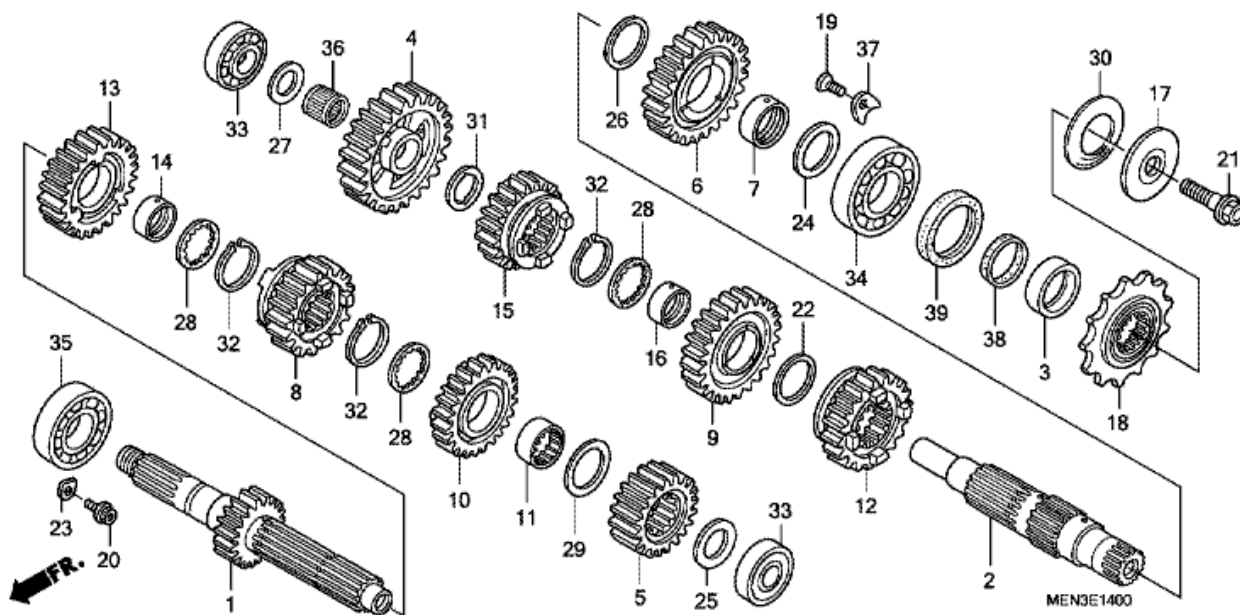

CRF450R CRF450RA 2010 ED

E-14 TRANSMISSION

Nr	Artikelnummer	Beskrivning	Antal	Best. antal	Rep.antal
1	23210-MEN-A30	HUVUDAXEL KOMP. (15T)	001	0	0
2	23220-MEN-A30	MOTAXEL KOMP.	001	0	0
3	23225-MEN-730	HJULRING, ÖVERFÖRINGSAXEL	001	0	0
4	23411-MEN-A30	VÄXEL, ÖVERFÖRINGSAXEL LÄG (27T)	001	0	0
5	23421-MEN-A31	VÄXEL, HUVUDAXEL ANDRA (17T)	001	0	0
6	23431-MEN-A32	ANDRA VÄXEL, ÖVERFÖRINGSAXEL (25T)	001	0	0
7	23432-MEN-A30	HJULRING, ÖVERFÖRINGSAXEL TVÅANS VÄXEL	001	0	0
8	23441-MEN-A30	VÄXEL, HUVUDAXEL TREDJE (17T)	001	0	0
9	23451-MEN-A30	VÄXEL, ÖVERFÖRINGSAXEL TREDJE (21T)	001	0	0
10	23461-MEN-A31	VÄXEL, HUVUDAXEL FJÄRDE (20T)	001	0	0
11	23462-MEY-670	HJULRING, HUVUDAXEL FYRANS VÄXEL	001	0	0
12	23471-MEN-A30	VÄXEL, ÖVERFÖRINGSAXEL FJÄRDE (21T)	001	0	0
13	23481-MEN-A30	VÄXEL, HUVUDAXEL FEMTE (22T)	001	0	0
14	23482-MEN-A00	DISTANS, 25X28X10	001	0	0
15	23491-MEN-A30	VÄXEL, ÖVERFÖRINGSAXEL FEMMAN (20T)	001	0	0
16	23492-KY2-000	DISTANS, 25X28X11	001	0	0
17	23802-KSC-670	HJULRING, KEDJEHJUL	001	0	0
18	23802-MEN-730	KEDJEHJUL, DRIV (13T)	001	0	0
19	90003-KRN-670	SKRUV, SPECIAL FLAT, 6X12	002	0	0
20	90071-MF5-000	BULT, FLÄNSSKO, 6X14	002	0	0
21	90112-413-000	BULT, UBS, 8X33	001	0	0
22	90401-HP1-670	BRICKA, 25X32X1.0	001	0	0
23	90441-KA4-700	PLÅT LAGERHÅLLARE	002	0	0
23	90441-KRM-840	PLÅT LAGERHÅLLARE	002	0	0
24	90445-ML3-871	BRICKA, AXIAL, 24.1X36X1.5	001	0	0
25	90446-KA4-740	BRICKA, AXIAL, 17.2MM	001	0	0
26	90446-ML3-870	BRICKA, AXIAL, 27.2X35	001	0	0
27	90446-357-000	BRICKA, AXIAL, 17.2MM	001	0	0
28	90451-MEY-670	BRICKA, AXIAL EVOLVENT, 25X31X1.5	003	0	0
29	90459-357-000	BRICKA C, AXIAL, 25MM	001	0	0
30	90501-KSC-670	BRICKA, FJÄDER, 24MM	001	0	0
31	90554-KA5-680	BRICKA, AXIAL, 19MM	001	0	0
32	90602-259-010	FJÄDERRING, EXTERN, 25MM	003	0	0
33	91001-KSK-671	LAGER, RADIAL KULRING, 6203U	002	0	0
34	91001-ML3-873	BEARING, RADIAL BALL, 24X56X14(NTN)	001	0	0
35	91003-MEN-A31	LAGER, RADIAL KULRING SPECIAL, 6205U	001	0	0