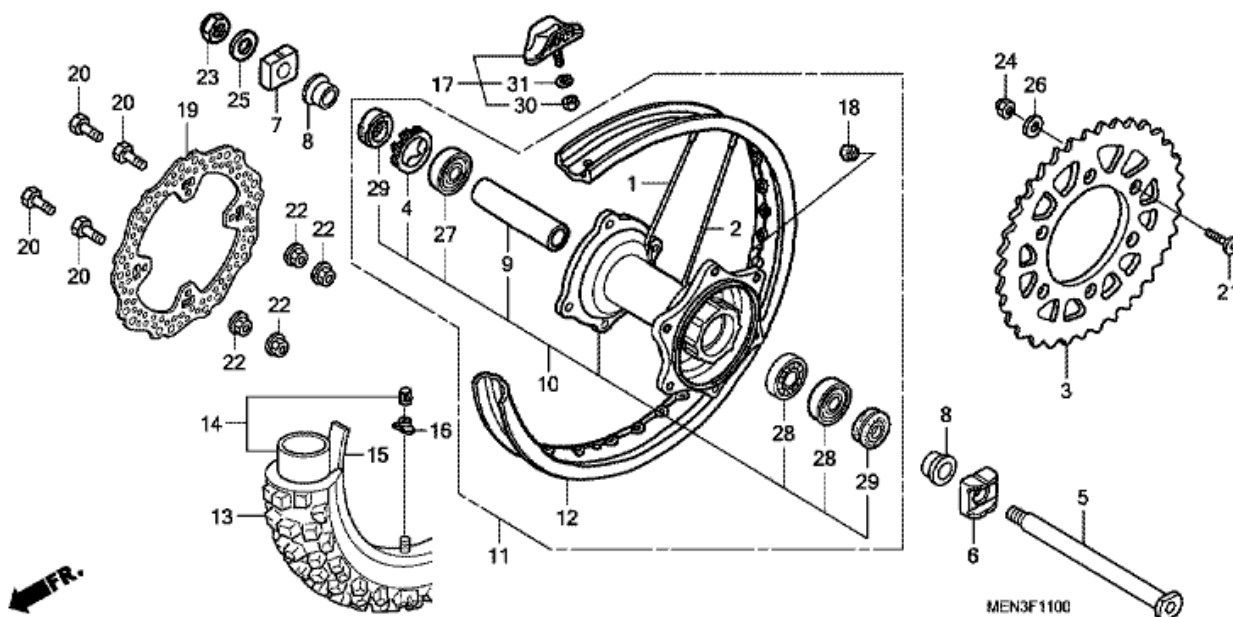

CRF450R CRF450RA 2010 ED

F-11 BAKHJUL

Nr	Artikelnummer	Beskrivning	Antal	Best. antal	Rep.antal
1	06420-KRN-710	EKERSET, B. (INSIDA)	016	0	0
2	06421-KRN-710	EKERSET, B. (UTSIDA)	016	0	0
3	41202-KZ3-J40	KEDJEHJUL, SLUTDRIVEN (48T)	001	0	0
3	41201-KZ3-J40	KEDJEHJUL, SLUTDRIVEN (49T)	(1)	0	0
3	41202-ML3-811	KEDJEHJUL, SLUTDRIVEN (47T)	(1)	0	0
4	41231-KZ4-J20	HÅLLARE, B. HJULLAGER	001	0	0
5	42301-KRN-A30	AXEL, BAK HJUL	001	0	0
6	42305-KRN-A30	HJULRING, VÅ. BAK AXEL	001	0	0
7	42306-KZ4-J20	HJULRING, HÖ. BAK AXEL	001	0	0
8	42311-KRN-A30	HJULRING, BAK HJUL SIDA	002	0	0
9	42620-KZ4-J20	HJULRING, HB. HJUL AVSTÅND	001	0	0
10	42635-KRN-710	NAV UNDERENHET, HB.	001	0	0
11	42650-MEN-A10	HJUL UNDERENHET, BAK	001	0	0
12	42701-MEN-A11	FÄLG, HB. HJUL (19X2.15)	001	0	0
13	42711-MEN-E21	DÄCK, BAK (PIRELLI) (110/90-19 62M NHS)	001	0	0
14	42712-KRN-E21	RÖR, DÄCK (PIRELLI) (110/90-19)	001	0	0
15	42713-MEB-771	KLAFF, DÄCK (PIRELLI)	001	0	0
16	42714-KA3-710	KÅPA, VENTIL	001	0	0
17	42715-MA0-770	STOPP, DÄCKFOT (2.15)	001	0	0
18	42717-329-000	KÅPA, RAMHÅL	001	0	0
19	43351-KRN-A30	BROMSKIVA, BAK	001	0	0
20	90105-MAC-680	BULT, LAMELL, 6X19	004	0	0
21	90125-KA4-000	SKRUV, FLAT, 8X31	006	0	0
22	90301-473-003	MUTTER, U, 6MM	004	0	0
23	90305-KZ4-J20	MUTTER, U, 22MM	001	0	0
24	90309-ML3-791	MUTTER, U, 8MM (FUSE RASHI)	006	0	0
25	90401-KZ4-J20	BRICKA, 22X35X2	001	0	0
26	90465-MC4-000	BRICKA, 8MM	006	0	0
27	91051-KZ4-J21	LAGER, RADIAL KULRING, 69052RS	001	0	0
28	91052-KZ4-J21	LAGER, RADIAL KULRING, 6905RS	002	0	0
29	91251-KZ4-J21	DAMMTÄTNING, 32X43X7	002	0	0
30	94001-08000-OS	MUTTER, 6-KANTS, 8MM	001	0	0
31	94111-08000	BRICKA, FJÄDER, 8MM	001	0	0