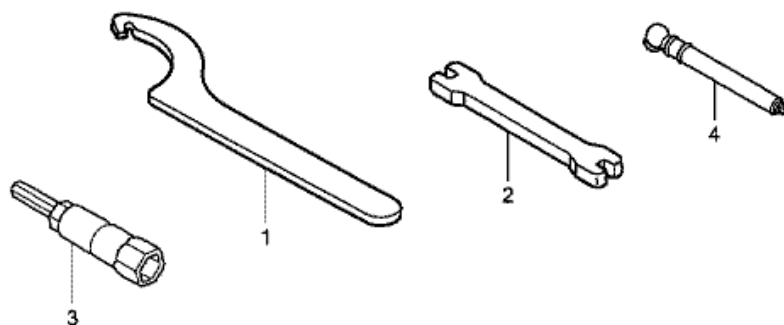

CRF450R CRF450RA 2010 ED

F-25 VERKTYG

MEN3F2500

Nr	Artikelnummer	Beskrivning	Antal	Best. antal	Rep.antal
1	89201-KS6-810	SPÄNNARE A, STIFT	(2)	0	0
2	89212-KZ4-J40	NYCKEL, NIPPEL	001	0	0
3	89216-MEN-A30	NYCKEL, PLUGG (P14)	001	0	0
4	89301-KA4-811	MÄTARE, LUFTRYCK	(1)	0	0