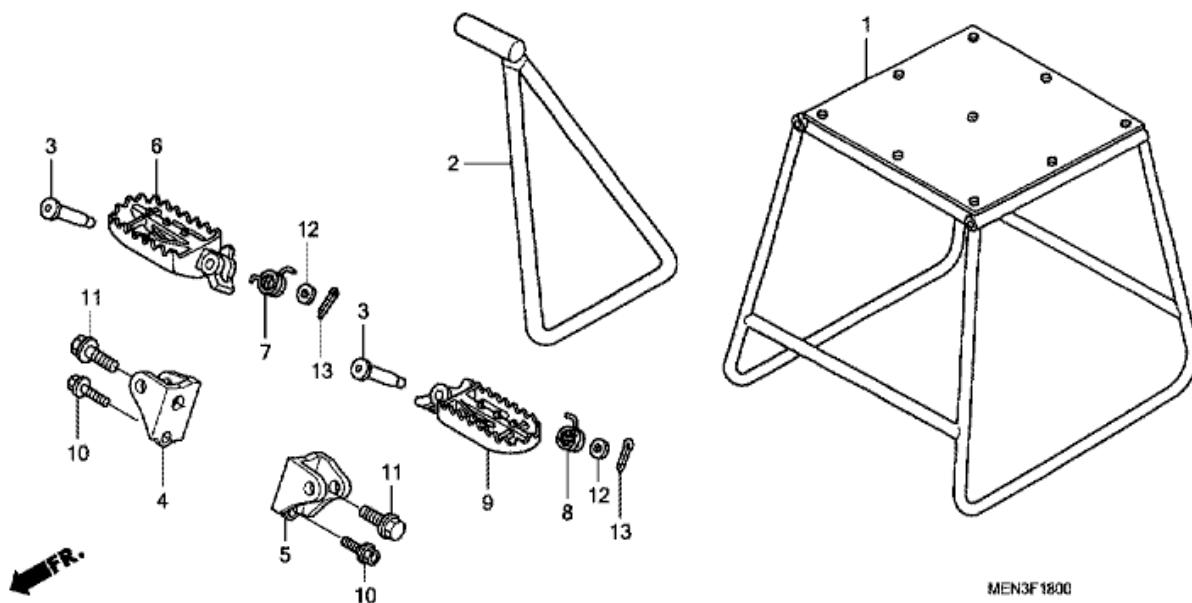

CRF450R CRF450RA 2010 ED

F-18 STÄLL/STEG

MEN3F1800

Nr	Artikelnummer	Beskrivning	Antal	Best. antal	Rep.antal
1	50500-KA3-820	STÄLL KOMP., HUVUDENHET	(1)	0	0
2	50530-KZ4-J40	BOM, SIDOSTÄLL	001	0	0
3	50603-KZ4-J40	STIFT SNEDSKUREN SKARV	002	0	0
4	50610-MEN-671	KONSOL , HÖ. STEG	001	0	0
5	50611-MEN-671	KONSOL , VÄ. STEG	001	0	0
6	50616-MEN-670	ARM, HÖ. STEG	001	0	0
7	50617-KZ4-J40	FJÄDER, HÖ. STEGRETUR	001	0	0
8	50618-KZ4-J40	FJÄDER, VÄ. STEG RETUR	001	0	0
9	50642-MEN-670	ARM, VÄ. STEG	001	0	0
10	90101-KZ3-J50	BULT, FLÄNS, 8X24	002	0	0
11	90101-KZ4-J40	BULT, STEG, 12MM	002	0	0
12	94102-08800	BRICKA, ENKEL, 8MM	002	0	0
13	94201-25150	SAXSPRINT, 2.5X15	002	0	0