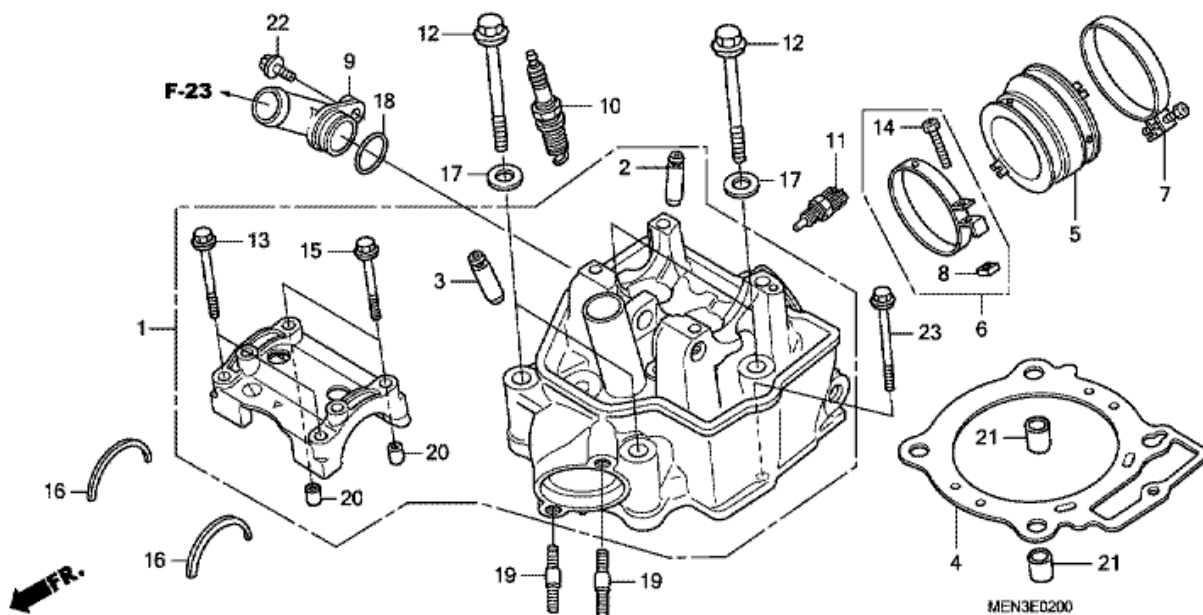

Reservvedelsbok

CRF450R
2010

CRF450R CRF450RA 2010 ED

E-1 VENTILKÅPA

MEN3E0100

Nr	Artikelnummer	Beskrivning	Antal	Best. antal	Rep.antal
1	12226-MEN-A30	TÄTNING, TÄNDSTIFTSHYLSA	001	0	0
2	12310-MEN-A40	VENTILKÅPA	001	0	0
3	12316-MEN-A30	PLÅT, VENTILATOR	001	0	0
4	12391-MEN-A30	PACKNING, TOPPLOCKSKÅPA	001	0	0
5	90002-MEN-A30	BULT, VENTILKÅPA	002	0	0
6	90543-MV9-670	GUMMI, MONTERING	002	0	0
7	96300-06012-00	BULT, FLÄNS, 6X12	002	0	0

CRF450R CRF450RA 2010 ED

E-2 TOPPLOCK

Nr	Artikelnummer	Beskrivning	Antal	Best. antal	Rep.antal
1	12010-MEN-A30	TOPPLOCK	001	0	0
2	12204-MEN-P00	VENTILSTYRNING, INSUG (OS)	002	0	0
3	12205-MEB-P00	VENTILSTYRNING, AVGAS (O.S.)	002	0	0
4	12251-MEN-A31	PACKNING, TOPPLOCK	001	0	0
5	16211-MEN-A30	ISOLERING, TROTTELHUS	001	0	0
6	16217-MCJ-000	BAND A, ISOLERING	001	0	0
7	16219-MAT-E00	BAND, ISOLERING	001	0	0
8	16222-MV4-300	MUTTER, KVADRAT, 5MM	001	0	0
9	19501-MEN-A30	LED, VATTEN	001	0	0
10	31909-MEN-A31	TÄNDSTIFT (SILMAR9A9S) (NGK)	001	0	0
10	31910-MEN-A31	TÄNDSTIFT (SILMAR10A9S) (NGK)	(1)	0	0
11	37870-HN8-A60	SENSOR, VATTENTEMP	001	0	0
12	90001-MEN-A30	BULT, FLÄNS, 10X150	004	0	0
13	90003-MEN-A30	BULT, FLÄNS, 6X55	002	0	0
14	90005-MCJ-000	BULT, FÖRSÄNKT, 5X28	001	0	0
15	90005-MEN-A30	BULT, FLÄNS, 6X45	002	0	0
16	90446-KRN-670	BRICKA, KAMAXEL AXIAL	002	0	0
17	90453-MK4-600	BRICKA, ENKEL, 10MM	004	0	0
18	91312-KE7-003	O-RING, 19X3 (NOK)	001	0	0
19	92900-08022-0B	BULT, PINN, 8X22	002	0	0
20	94301-08100	STYR STIFT, 8X10	002	0	0
21	94301-12200	STYR STIFT, 12X20	002	0	0
22	96001-06020-00	BULT, FLÄNS, 6X20	001	0	0
23	96001-06090-00	BULT, FLÄNS, 6X90	001	0	0