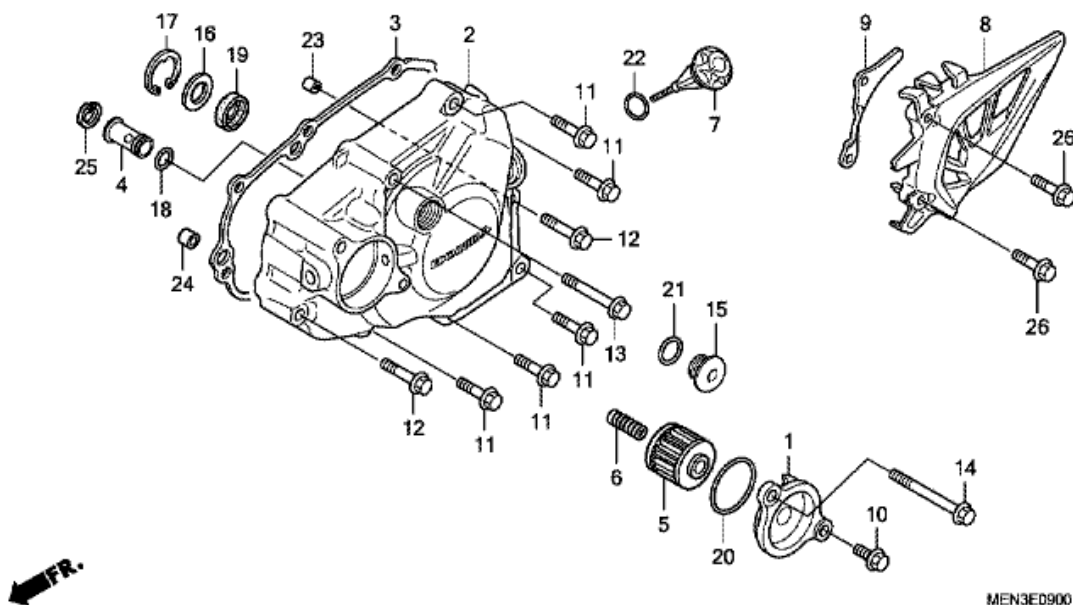

CRF450R CRF450RA 2010 ED

E-9 V. VEVHUSKYDD

MEN3E0900

Nr	Artikelnummer	Beskrivning	Antal	Best. antal	Rep.antal
1	11333-MEN-A30	SKYDD, OLJEFILTER	001	0	0
2	11340-MEN-A40	SKYDD KOMP., V. VEVHUS	001	0	0
3	11395-MEN-A40	PACKNING, VÅ. SKYDD	001	0	0
4	15220-MEN-A30	VENTIL, AVLASTNING	001	0	0
5	15412-MEN-671	FILTER KOMP., MOTOROLJA	001	0	0
6	15414-MEB-670	FJÄDER, OLJEFILTER	001	0	0
7	15650-MEN-A30	OLJESTICKA	001	0	0
8	23810-MEN-A30	SKYDD KOMP., KEDJEHJUL	001	0	0
9	23812-MEN-A30	STYRNING, DRIVKEDJA	001	0	0
10	90004-GHB-630	BULT, FLÄNS, 6X16 (NSHF)	001	0	0
11	90004-GHB-690	BULT, FLÄNS, 6X32 (NSHF)	005	0	0
12	90004-GHB-710	BULT, FLÄNS, 6X40 (NSHF)	002	0	0
13	90004-GHB-740	BULT, FLÄNS, 6X55 (NSHF)	001	0	0
14	90004-GHB-780	BULT, FLÄNS, 6X75 (NSHF)	001	0	0
15	90084-MN8-010	LOCK, 14MM	001	0	0
16	90401-MEY-670	BRICKA, 13X24X1.6	001	0	0
17	90602-MEB-670	FJÄDERRING, INRE, 24MM	001	0	0
18	90751-GK1-003	O-RING, 8.5X1.7	001	0	0
19	91204-MEN-A31	PACKBOX, 10X21X5	001	0	0
20	91302-PA9-003	O-RING, 39.8X2.2 (ARAI)	001	0	0
21	91303-377-000	O-RING, 13.8X2.5	001	0	0
22	91307-035-000	O-RING, 18X3	001	0	0
23	94301-08140	STYR STIFT, 8X14	001	0	0
24	94301-10160	STYR STIFT, 10X16	001	0	0
25	94520-14000	FJÄDERRING, INTERN, 14MM	001	0	0
26	96001-06030-07	BULT, FLÄNS, 6X30	002	0	0