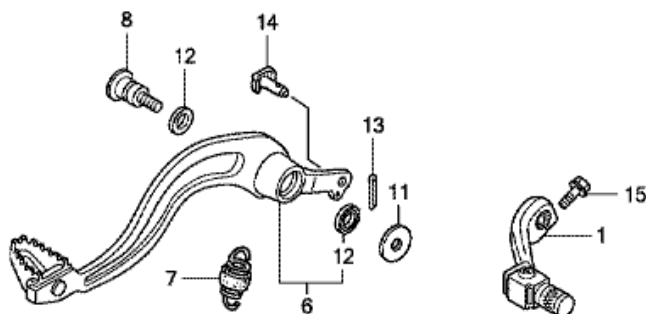

CRF450R CRF450RA 2010 ED

F-17 PEDAL/KICKSTARTARM

MEN3F1700

Nr	Artikelnummer	Beskrivning	Antal	Best. antal	Rep.antal
1	24700-MEN-A30	PEDAL KOMP., VÄXEL	001	0	0
2	28300-MEN-A30	ARM, KICKSTART	001	0	0
3	28302-MEN-A30	LED, KICKARM	001	0	0
4	28306-MEN-670	BULT, KICKLED	001	0	0
5	28333-KK0-000	FJÄDER, KICKSTART	001	0	0
6	46510-MEN-730	PEDAL KOMP., BAK BROMS	001	0	0
7	46511-KZ4-J00	FJÄDER, B. BROMS RETUR	001	0	0
8	46513-KRN-730	AXEL, PIVOTBROMS	001	0	0
9	46525-KK0-003	DAMMTÄTNING, 17X20X2.5	001	0	0
10	90103-MEN-A30	BULT, KICKARM	001	0	0
11	90512-KRN-730	BRICKA, 26X10.5	001	0	0
12	91251-444-000	DAMMTÄTNING, 15X20X2.5	002	0	0
13	94201-20120	SAXSPRINT, 2.0X12	001	0	0
14	95015-54000	STIFT D LED	001	0	0
15	96001-06022-00	BULT, FLÄNS, 6X22	001	0	0
16	96211-08000	KULRING, STÅL, #8 (1/4)	001	0	0