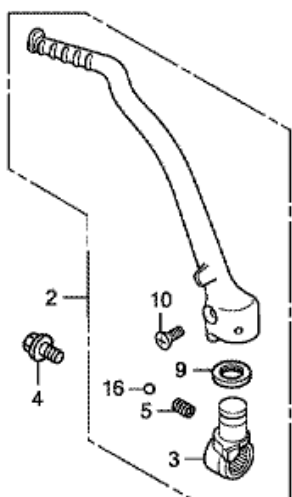

CRF450R CRF450RA 2010 ED

F-17 PEDAL/KICKSTARTARM

MEN3F1700

Nr	Artikelnummer	Beskrivning	Antal	Best. antal	Rep.antal
1	24700-MEN-A30	PEDAL KOMP., VÄXEL	001	0	0
2	28300-MEN-A30	ARM, KICKSTART	001	0	0
3	28302-MEN-A30	LED, KICKARM	001	0	0
4	28306-MEN-670	BULT, KICKLED	001	0	0
5	28333-KK0-000	FJÄDER, KICKSTART	001	0	0
6	46510-MEN-730	PEDAL KOMP., BAK BROMS	001	0	0
7	46511-KZ4-J00	FJÄDER, B. BROMS RETUR	001	0	0
8	46513-KRN-730	AXEL, PIVOTBROMS	001	0	0
9	46525-KK0-003	DAMMTÄTNING, 17X20X2.5	001	0	0
10	90103-MEN-A30	BULT, KICKARM	001	0	0
11	90512-KRN-730	BRICKA, 26X10.5	001	0	0
12	91251-444-000	DAMMTÄTNING, 15X20X2.5	002	0	0
13	94201-20120	SAXSPRINT, 2.0X12	001	0	0
14	95015-54000	STIFT D LED	001	0	0
15	96001-06022-00	BULT, FLÄNS, 6X22	001	0	0
16	96211-08000	KULRING, STÅL, #8 (1/4)	001	0	0