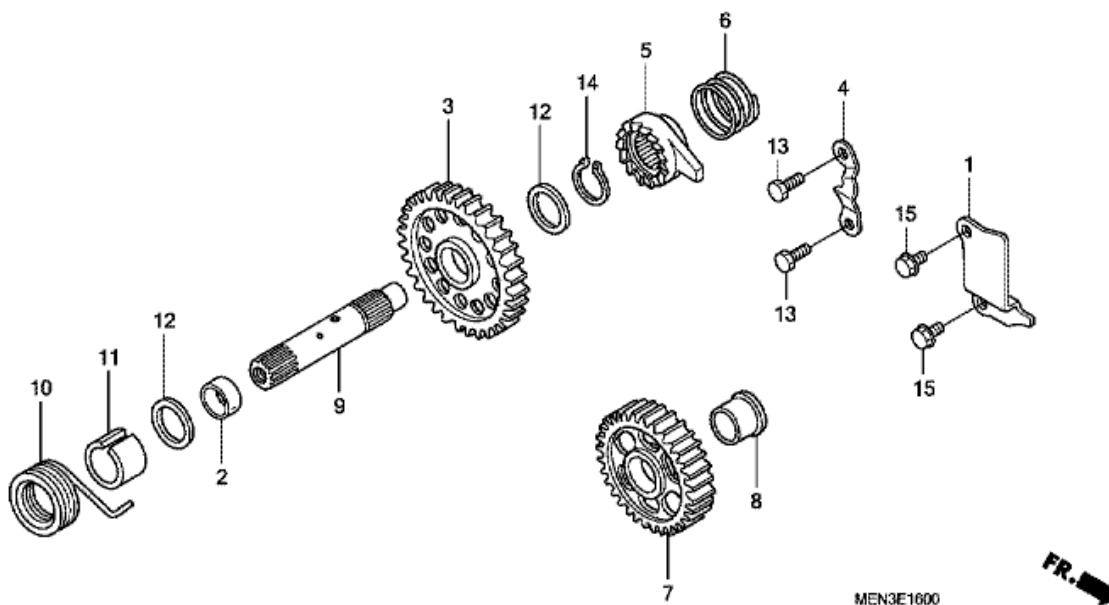

CRF450R CRF450RA 2010 ED

E-16 KICKSTARTSPINDEL

MEN3E1600

Nr	Artikelnummer	Beskrivning	Antal	Best. antal	Rep.antal
1	15201-MEN-A30	PLÅT, OLJESTYRNING	001	0	0
2	23472-KY4-900	DISTANS, 20X22X10	001	0	0
3	28211-MEN-670	DREV, KICKSTART (34T)	001	0	0
4	28215-MEN-A30	PLÅT, KICKSTOPP	001	0	0
5	28221-MEB-770	SPÄRR, KICKSTART	001	0	0
6	28223-KA4-740	FJÄDER, KICKSTART SPÄRRANORDNING	001	0	0
7	28231-KS7-000	VÄXEL, KICKSTART TOMGÅNG (29T)	001	0	0
8	28232-KA4-740	HJULRING, KICK STARTARE TOMGÅNGSVÄXEL	001	0	0
9	28251-MEN-A30	SPINDEL, KICKSTART	001	0	0
10	28261-MEN-A30	FJÄDER, KICK RETUR	001	0	0
11	28282-MEB-670	HJULRING, KICK-FJÄDER	001	0	0
12	90554-728-940	BRICKA, AXIAL, 20MM	002	0	0
13	93301-06016-0A	BULT, 6-KANTS, 6X16	002	0	0
14	94510-19000	FJÄDERRING, EXTERN, 19MM	001	0	0
15	96300-06012-00	BULT, FLÄNS, 6X12	002	0	0