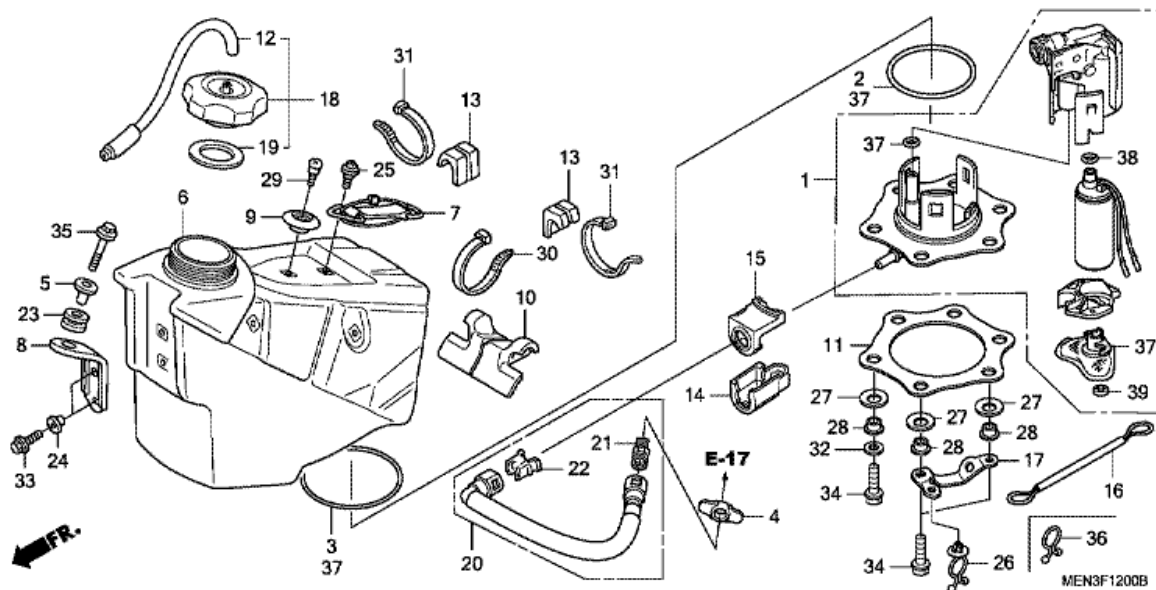

CRF450R CRF450RA 2010 ED

F-12 BRÄNSLETANK

Nr	Artikelnummer	Beskrivning	Antal	Best. antal	Rep.antal
1	16700-MEN-A31	PUMP BRÄNSLE	001	0	0
2	16711-MEN-A30	O-RING, 3.7X73.9	001	0	0
3	16712-MEN-A30	O-RING, 2.4X88.4	001	0	0
4	16719-HN8-A61	GUMMI, BRÄNSLELED	001	0	0
5	17509-KZ3-B00	HJULRING, TANK	001	0	0
6	17510-MEN-A30	TANK KOMP., BRÄNSLE	001	0	0
7	17516-KZ3-B00	BAND, HB. TANK	001	0	0
8	17516-MEN-A30	STAG , BRÄNSLETANK FR.	001	0	0
9	17518-KZ4-710	HJULRING, SÄTE FR.	001	0	0
10	17518-MEN-A30	GUMMI, BRÄNSLETANK MONTERING	001	0	0
11	17519-MEN-A30	PLÅT, BRÄNSLEPUMP	001	0	0
12	17521-MEN-A30	RÖR KOMP., BRÄNSLEKÅPA VENTILATOR	001	0	0
13	17522-MEN-730	GUMMI, TANK SIDOMONTERING	002	0	0
14	17575-MEN-A30	SKYDD, BRÄNSLETILLKOPPLARE	001	0	0
15	17576-MEN-A30	GUMMI, BRÄNSLEANSLUTNING	001	0	0
16	17577-MEN-A30	KABEL, BRÄNSLETANKSTOPP	001	0	0
17	17578-MEN-A30	STYRNING, STOPPKABEL	001	0	0
18	17620-MEN-A30	KÅPA., BRÄNSLETANK	001	0	0
19	17624-KT1-780	PACKNING, BRÄNSLEKÅPA	001	0	0
20	17630-MEN-A31	SLANG, BRÄNSLETILLFÖRSEL	001	0	0
21	17711-SOX-A31	HÅLLARE (GRÖN) (TOKAI)	001	0	0
22	17711-SOX-931	HÅLLARE (BLÄGRÖN) (TOKAI)	001	0	0
23	18334-ML3-680	GUMMI, LJUDDÄMPARE	001	0	0
24	84706-415-000	DISTANS	002	0	0
25	90105-MEN-730	SKRUV, 5X12	001	0	0
27	90502-MEN-A30	BRICKA, KONISK FJÄDER BRÄNSLEPUMP	006	0	0
28	90503-MEN-A31	HYLSA, BRÄNSLEPUMP	006	0	0
29	91422-MT8-770	SKRUV, SPECIAL, 5MM	001	0	0
30	91560-MEN-A30	TY-RAP, KABEL (240MM)	001	0	0
31	91560-MS8-600	TY-RAP, KABEL	002	0	0
32	94101-06000	BRICKA, ENKEL, 6MM	004	0	0
33	96001-06016-00	BULT, FLÄNS, 6X16	002	0	0
34	96001-06022-00	BULT, FLÄNS, 6X22	006	0	0
35	96001-06030-00	BULT, FLÄNS, 6X30	001	0	0
36	15712-PD1-811	KLÄMMA, VENTILATORRÖR SKYDD	001	0	0
37	06160-MEN-A30	FILTERSATS, BRÄNSLE	001	0	0
38	16702-KPC-D50	O-RING, 8.6X1.9	001	0	0
39	16920-SEO-931	KLÄMMA, BRÄNSLEPUMP	001	0	0