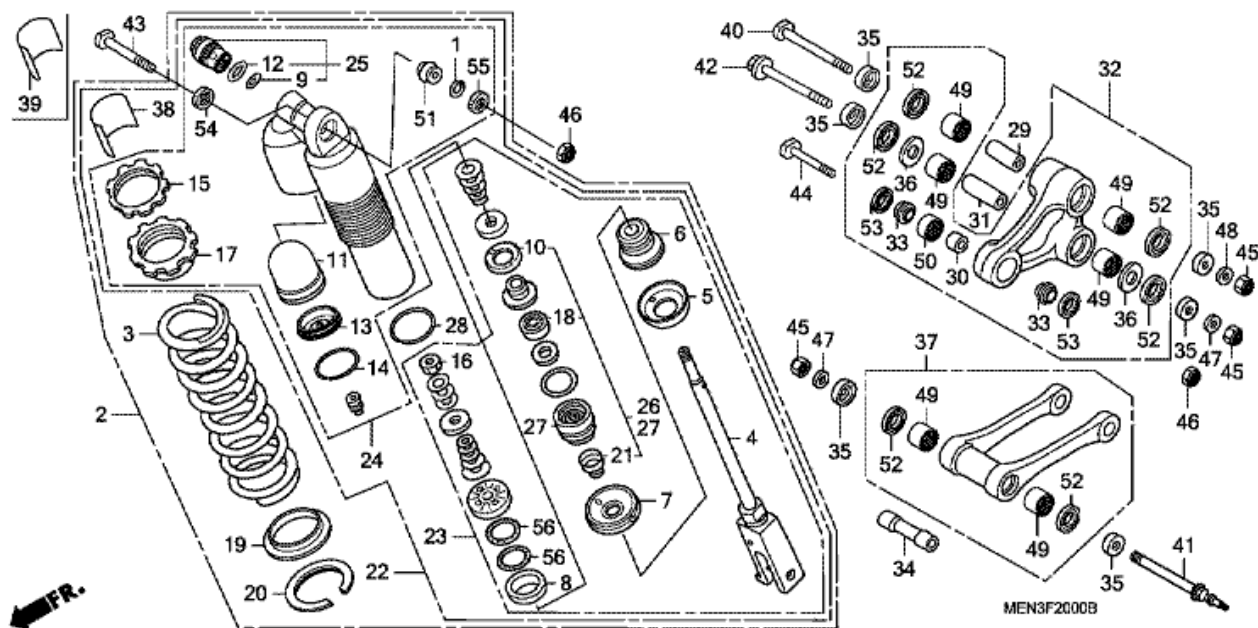

CRF450R CRF450RA 2010 ED

F-20 BAKRE STÖTDÄMPARE

Nr	Artikelnummer	Beskrivning	Antal	Best. antal	Rep.antal
1	41405-HA7-670	RING, STOPP	001	0	0
2	52400-MEN-E31	STÖTDÄMPARE	001	0	0
3	52401-MEN-A31	FJÄDER, B. KUDDE (54N/MM)	001	0	0
3	52402-MEN-A31	FJÄDER, B. KUDDE (52N/MM)	(1)	0	0
3	52403-MEN-A31	FJÄDER, B. KUDDE (56N/MM)	(1)	0	0
4	52421-MEN-A41	STAG KOMP.,	001	0	0
5	52422-MEN-A31	KÅPA, STÖTFÅNGARGUMMI	001	0	0
6	52423-MEN-A31	GUMMI, STÖTFÅNGARE	001	0	0
7	52424-MEN-A31	KÅPA, HUV	001	0	0
8	52428-MEN-A31	RING, KOLV	001	0	0
9	52433-MAC-741	O-RING, 21.5X1.5	001	0	0
10	52434-KSR-711	GUMMI, STOPP	001	0	0
11	52434-MEN-A31	BÄLG	001	0	0
12	52435-MAC-741	O-RING, 25.5X2.0	001	0	0
13	52435-MEN-A31	KÅPA, BÄLG	001	0	0
14	52436-MEN-A31	SÄKRING	001	0	0
15	52437-MEN-A31	MUTTER, JUSTERA	001	0	0
16	52438-KA3-731	MUTTER, 6-KANTS, 12MM	001	0	0
17	52438-MEN-A31	SÅTE, FJÄDER ÖVRE	001	0	0
18	52439-KSR-711	TÄTNING, OLJA	001	0	0
19	52439-MEN-A31	BRICKA, FJÄDER SÅTE	001	0	0
20	52440-MEN-A31	SÅTE, FJÄDER NEDRE	001	0	0
21	52441-MEN-A31	TÄTNING, SKYDD	001	0	0
22	52410-MEN-E31	DÄMPARE KOMP., HB.	001	0	0
23	52422-MEN-A41	STAG KOMP., KOLV	001	0	0
24	52425-MEN-A41	KÅPA KOMP., BAK	001	0	0
25	52440-MEN-A41	JUSTERINGSSKRUV, KOMPRESSIÖNSDÄMPNING	001	0	0
26	52446-MEN-A31	OLJEPACKNINGPAKET,	001	0	0
27	52447-MEN-A31	KÅPENHET., STYRNING STAG	001	0	0
28	52448-MEN-A31	SÄKRING	001	0	0
29	52463-KZ4-J40	HJULRING C, ARM FÖR KUDDE	001	0	0
30	52464-KRN-710	HJULRING D, ARM FÖR KUDDE	001	0	0
31	52464-MEN-A30	HJULRING B, KUDDE	001	0	0
32	52465-MEN-A30	LÄNKARM, STÖTDÄMPARE	001	0	0
33	52466-KRN-710	HJULRING D, ARM FÖR KUDDE SIDA	002	0	0
34	52473-MEN-A30	HJULRING, VEVSTAKE	001	0	0