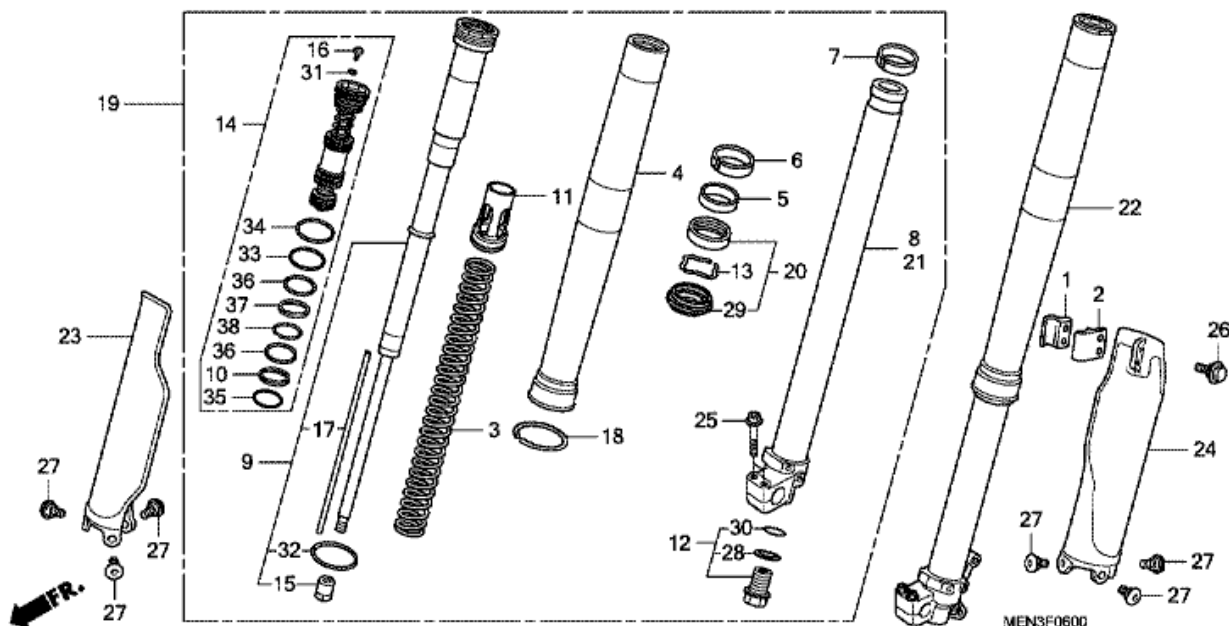

CRF450R CRF450RA 2010 ED

F-6 FRAMGAFFEL

Nr	Artikelnummer	Beskrivning	Antal	Best. antal	Rep.antal
1	45461-MEN-000	KLAMMER A, FR. BROMSSLANG	001	0	0
2	45462-MEN-000	KLAMMER B, FR. BROMSSLANG	001	0	0
3	51401-MEN-A31	FJÄDER, FR. GAFFEL (4.6N/MM)	002	0	0
3	51402-MEN-A31	FJÄDER, FR. GAFFEL (4.4N/MM)	(2)	0	0
3	51403-MEN-A31	FJÄDER, FR. GAFFEL (4.8N/MM)	(2)	0	0
4	51410-MEN-A31	RÖR, YTTRE	002	0	0
5	51412-MEN-A31	RING, BACK-UP	002	0	0
6	51414-MEN-A31	BUSSNING, STYRNING	002	0	0
7	51415-MEN-A31	BUSSNING, SKJUTREGLAGE	002	0	0
8	51420-MEN-A31	RÖR KOMP., HÖ. SIDOFÖRSKJUTNING	001	0	0
9	51430-MEN-A41	DÄMPARE KOMP., FR.	002	0	0
10	51431-KSR-711	BUSSNING, SKJUTREGLAGE	002	0	0
11	51432-MEN-A31	HJULRING SÄTE, FJÄDER	002	0	0
12	51440-MEN-A31	BULT KOMP., MITT	002	0	0
13	51447-MEN-A31	RING, OLJEPACKNING STOPP	002	0	0
14	51450-MEN-A41	BULTENHET., FR. GAFFEL	002	0	0
15	51451-MEN-A31	MUTTER, LÅS	002	0	0
16	51456-KZ4-J51	BULT, PLUGG	002	0	0
17	51467-MEN-A31	HJULRING, STUDSNÅL	002	0	0
18	51476-MEN-A41	RING, SLITNING	002	0	0
19	51480-MEN-A41	GAFFEL UNDERENHET H. FR.	001	0	0
20	51490-MEN-A41	TÄTNING, FR. GAFFEL	002	0	0
21	51520-MEN-A31	RÖR KOMP., V. SIDOFÖRSKJUTNING	001	0	0
22	51580-MEN-A41	GAFFEL UNDERENHET V. FR.	001	0	0
23	51610-MEN-000ZA	SKYDD, H. FR. GAFFEL *TNATURAL * (TNATURAL NATURLIG)	001	0	0
24	51620-MEN-000ZA	SKYDD, V. FR. GAFFEL *TNATURAL * (TNATURAL NATURLIG)	001	0	0
25	90108-KZ4-J40	BULT, FLÄNS, 8X40	004	0	0
26	90113-KZ3-000	BULT, FLÄNS, 6MM	002	0	0
27	90113-MAC-780	BULT, SKYDD	006	0	0
28	90545-KSR-711	BRICKA, SPECIAL	002	0	0
29	91252-MEN-A31	TÄTNING, SKYDD	002	0	0
30	91256-KSR-711	O-RING	002	0	0
31	91260-KZ4-711	O-RING, 2.8X1.9	002	0	0
32	91352-MEN-A31	O-RING, 44.4X3.1	002	0	0
33	91353-MEN-A31	O-RING, 33.2X2.4	002	0	0
34	91354-MEN-A31	O-RING, 39.7X2.4	002	0	0