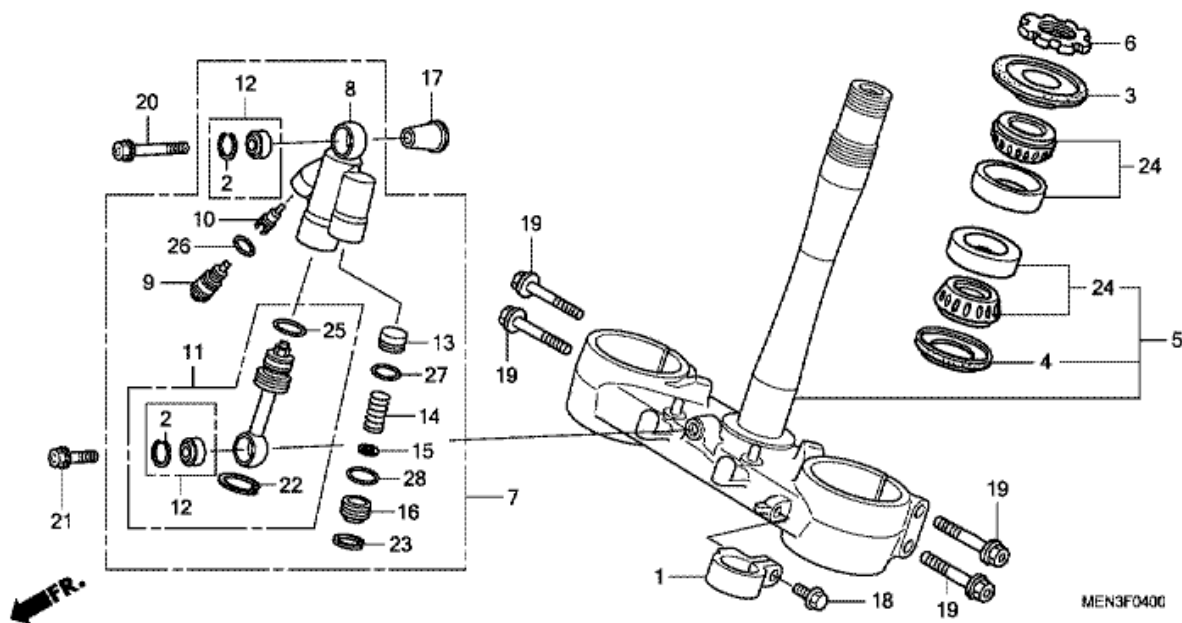

CRF450R CRF450RA 2010 ED

F-4 STYRSPINDEL

Nr	Artikelnummer	Beskrivning	Antal	Best. antal	Rep.antal
1	45468-MEN-A30	STYRNING, FR. BROMSSLANG	001	0	0
2	52487-MEN-A11	RING, STOPP	002	0	0
3	53214-KZ3-861	DAMMTÄTNING, STYRHUVUD (ARAI)	001	0	0
4	53214-KZ4-701	DAMMTÄTNING, STYRHUVUD (ARAI)	001	0	0
5	53219-MEN-A30	STYRE UNDERENHET, STYRNING	001	0	0
6	53229-KZ4-J30	GÄNGA, STYRNING HUVUD TOPP	001	0	0
7	53700-MEN-A31	DÄMPARE, STYRNING	001	0	0
8	53701-KRN-A31	KÅPA, DÄMPARE	001	0	0
9	53711-MEN-A11	BULT KOMP., PLUGG	001	0	0
10	53712-MEN-A11	DEL, JUSTERING	001	0	0
11	53721-KRN-A31	STAG KOMP., KOLV	001	0	0
12	53731-MEN-A11	LAGER KOMP.	002	0	0
13	53754-MEN-A11	KOLV, FRI	001	0	0
14	53755-MEN-A11	FJÄDER, RETUR	001	0	0
15	53756-MEN-A11	BRICKA	001	0	0
16	53757-MEN-A11	KÅPA, SLUT	001	0	0
17	53782-MEN-A10	HJULRING, STYRNINGSDÄMPARE	001	0	0
18	90106-MJ0-000	BULT, FLÄNS, 6X16	001	0	0
19	90107-KZ4-J40	BULT, FLÄNS, 8X45	004	0	0
20	90124-MEN-A10	BULT, 7X51.5	001	0	0
21	90125-MEN-A10	BULT, 7X25	001	0	0
22	90651-MEN-A11	CIRCLIP(23.5)	001	0	0
23	90652-MEN-A11	CIRCLIP(17.3)	001	0	0
24	91051-MEN-A31	LAGER, HUVUDRÖR	002	0	0
25	91258-KZ3-B01	O-RING, 18.8X1.9	001	0	0
26	91351-MEN-A11	O-RING, 9.5X1.5	001	0	0
27	91352-MEN-A11	O-RING, 11X1.9	001	0	0
28	91353-MEN-A11	O-RING, 13.5X1.5	001	0	0