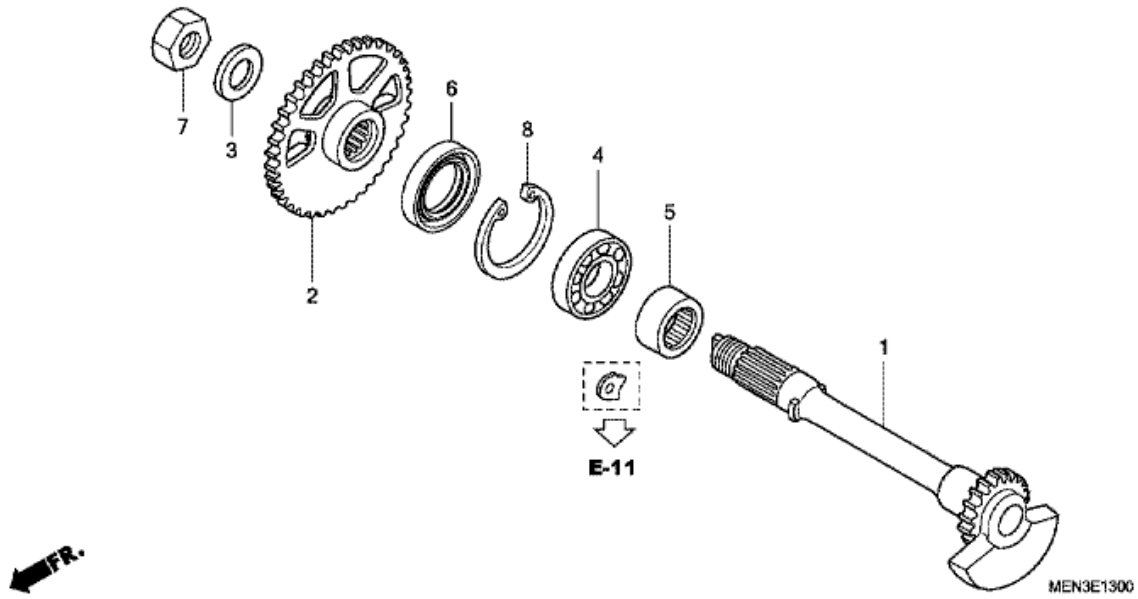

CRF450R CRF450RA 2010 ED

E-13 VIBRATIONSDÄMPARE

Nr	Artikelnummer	Beskrivning	Antal	Best. antal	Rep.antal
1	13420-MEN-A40	AXEL KOMP., BALANS	001	0	0
2	13422-MEN-A30	VÄXEL, UTJÄMNARDRIVEN (34T)	001	0	0
3	90401-KFC-900	BRICKA, 12X22.5	001	0	0
4	91001-MEN-A31	LAGER, RADIAL KULRING SPECIAL, 6202	001	0	0
5	91004-MEB-671	LAGER, SPECIAL VALS, 20X32X14	001	0	0
6	91201-MEN-A31	PACKBOX, 22X36X7.5	001	0	0
7	94002-12200-0S	MUTTER, 6-KANTS, 12MM	001	0	0
8	94520-35000	FJÄDERRING, INTERN, 35MM	001	0	0