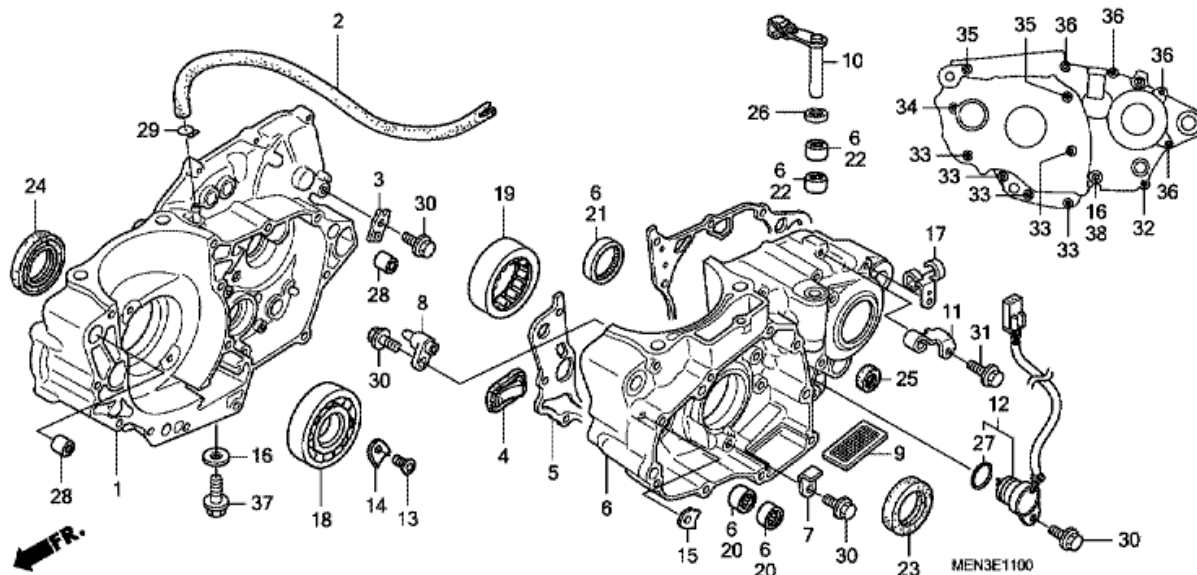

CRF450R CRF450RA 2010 ED

E-11 VEVDUS

Nr	Artikelnummer	Beskrivning	Antal	Best. antal	Rep.antal
1	11100-MEN-A30	VEVDUS KOMP., HÖ.	001	0	0
2	11105-MEB-670	RÖR, VENTILATOR	001	0	0
3	11106-MEN-A30	PLÅT, RÖRSTYRNING	001	0	0
4	11110-MEN-A31	VENTIL KOMP., BLAD	001	0	0
5	11191-MEN-A40	PACKNING, VEVDUS	001	0	0
6	11200-MEN-A40	VEVDUS KOMP., VÄ.	001	0	0
7	11206-MEN-A30	PLÅT, KAMKEDJESTYRNING	001	0	0
8	11210-MEN-A30	MUNSTYCKE KOMP., KOLV, #80	001	0	0
9	15421-MEN-A31	RUTA, OLJEFILTER	001	0	0
10	22810-MEN-A40	SPAK KOMP, KOPPLINGSLYFTARE	001	0	0
11	22838-MEN-A30	MOTTAGARE, KOPPLINGSKABEL	001	0	0
13	90001-MEN-850	SKRUV, SPECIAL FLAT, 6X17	002	0	0
14	90441-MEN-A30	PLÅT LAGERHÅLLARE	002	0	0
15	90442-MEN-A30	PLÅT LAGERHÅLLARE	001	0	0
16	90474-333-000	BRICKA, TÄTNING, 8MM	002	0	0
17	90610-MEN-A30	STYRNING, RÖR	001	0	0
18	91001-MEB-671	LAGER, SPECIAL RADIAL KULRING, 6306	001	0	0
19	91002-MEY-671	LAGER, SPECIAL VALS (NTN)	001	0	0
20	91006-HA0-003	LAGER, NÅL, 9MM (NTN)	002	0	0
21	91022-KA4-740	LAGER, HÖLJE, 33X38X8 (NTN)	001	0	0
22	91053-719-005	LAGER, NÅL, 12X16X10 (NTN)	002	0	0
23	91201-MEB-671	PACKBOX, 38X52X7 (ARAI)	001	0	0
24	91202-MEY-671	PACKBOX, 39X56X7.5 (ARAI)	001	0	0
25	91203-KA4-771	PACKBOX, 14X22X5 (NOK)	001	0	0
26	91205-MEB-671	PACKBOX, 12X18X3 (ARAI)	001	0	0
28	94301-14200	STYR STIFT, 14X20	002	0	0
29	95002-02100	CLIPS (B10)	001	0	0
30	96001-06012-00	BULT, FLÄNS, 6X12	003	0	0
31	96001-06016-00	BULT, FLÄNS, 6X16	001	0	0
32	96001-06040-00	BULT, FLÄNS, 6X40	001	0	0
33	96001-06055-00	BULT, FLÄNS, 6X55	005	0	0
34	96001-06065-00	BULT, FLÄNS, 6X65	001	0	0
35	96001-06070-00	BULT, FLÄNS, 6X70	002	0	0
36	96001-06075-00	BULT, FLÄNS, 6X75	004	0	0
37	96300-08020-00	BULT, FLÄNS, 8X20	001	0	0
38	96300-08065-00	BULT, FLÄNS, 8X65	001	0	0