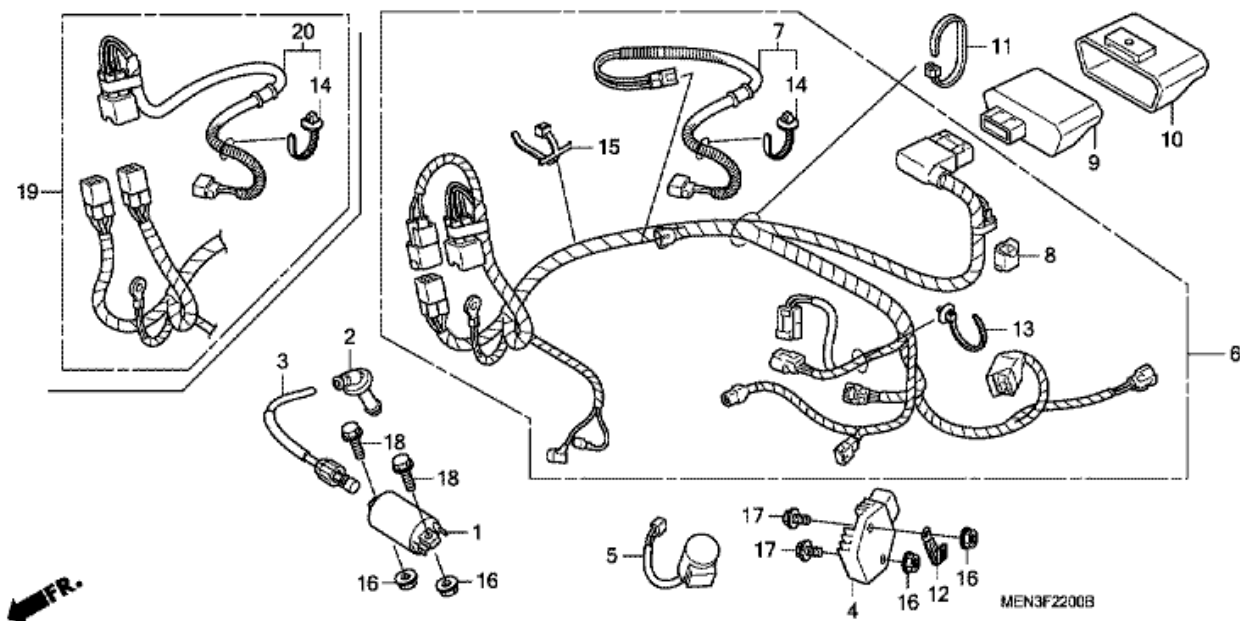

CRF450R CRF450RA 2010 ED

F-22 KABELSTAM

Nr	Artikelnummer	Beskrivning	Antal	Best. antal	Rep.antal
1	30500-ML7-013	SPOLE KOMP., TÄNDNING	001	0	0
2	30700-MEN-A31	KÅPA., BULLERSKYDD	001	0	0
3	30731-MEN-A30	TÄNDKABELSATS	001	0	0
4	31600-MEN-A31	LIKRIKTARE KOMP., REGULATOR	001	0	0
5	31700-MEN-A41	KONDENSATORENHET	001	0	0
9	38770-MEN-E32	PGM-FI ENHET	001	0	0
10	38771-MEN-A30	FJÄDRING, PGM-F1-ENHET	001	0	0
11	90620-SB2-003	BUNTBAND, LEDNINGSKABLAGE	001	0	0
12	91410-KCR-000	CLIP, 2X70	001	0	0
13	91540-STK-003	CLIP, KABLAGEREM (SVART) (155.3MM)	001	0	0
14	91540-S7S-003	CLIP, KABLAGEREM (SVART) (157.7MM)	001	0	0
15	91548-SA5-003	BAND, KABLAGE	001	0	0
16	94050-06000	MUTTER, FLÄNS, 6MM	004	0	0
17	96001-06020-00	BULT, FLÄNS, 6X20	002	0	0
18	96001-06022-00	BULT, FLÄNS, 6X22	002	0	0
19	32100-MEN-A41	KABLAGE, WIRE	001	0	0
20	32101-MEN-A40	UNDREKABLAGE, BRÄNSLEPUMP	001	0	0