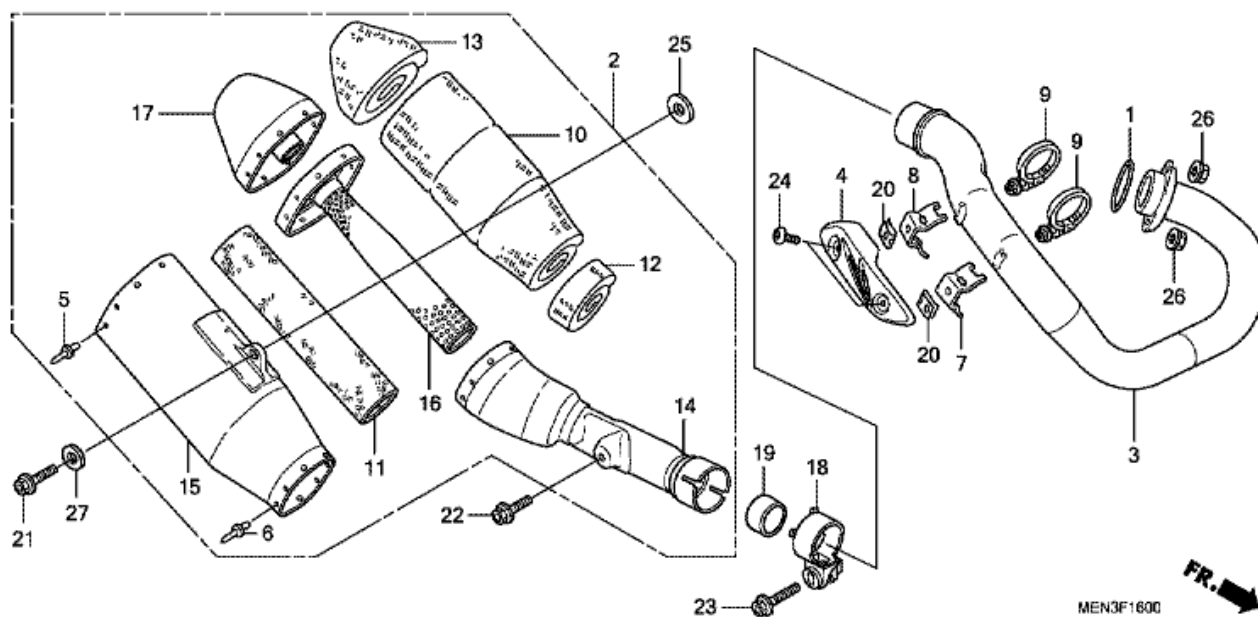

CRF450R CRF450RA 2010 ED

F-16 AVGASSYSTEM

Nr	Artikelnummer	Beskrivning	Antal	Best. antal	Rep.antal
1	18291-MEB-670	PACKNING, AVGASRÖR	001	0	0
2	18310-MEN-E21	LJUDDÄMPARE KOMP.	001	0	0
3	18320-MEN-E20	AVGASRÖR	001	0	0
4	18323-MEN-A30	SKYDD, AVGASRÖR	001	0	0
5	18324-MEB-670	NIT, BLIND, 4.8	010	0	0
6	18326-KRN-A00	NIT, BLIND, 3.2	008	0	0
7	18327-MEN-A30	STAG , EX. RÖRSKYDD	001	0	0
8	18328-MEN-A30	STAG, HB. EX. RÖR SKYDD	001	0	0
9	18329-MEN-A30	BAND, AVGASSKYDD	002	0	0
10	18334-MEN-E20	ULL, CENTER GLAS	001	0	0
11	18336-MEN-E20	ULL KOMP., SUS	001	0	0
12	18337-KRN-A10	PAKET B, GLAS ULL	001	0	0
13	18339-MEN-E20	ULL, BAK GLAS	001	0	0
14	18360-MEN-E21	LJUDDÄMPARE KOMP., FR.	001	0	0
15	18361-MEN-E20	KAROSS KOMP., LJUDDÄMPARE	001	0	0
16	18362-MEN-E20	SEPARATOR KOMP.	001	0	0
17	18363-MEN-E20	LJUDDÄMPARE KOMP., HB.	001	0	0
18	18375-MEN-A30	BAND, LJUDDÄMPARE	001	0	0
19	18391-MLO-003	PACKNING, LJUDDÄMPARE	001	0	0
20	19508-KA3-710	MUTTER, FJÄDER, 6MM	002	0	0
21	90101-KZ3-J50	BULT, FLÄNS, 8X24	001	0	0
22	90123-MEN-730	BULT, 8X18	001	0	0
23	90124-MEN-A00	BULT, 8X30	001	0	0
24	90170-MEB-670	BULT, SPECIAL, 6MM	002	0	0
25	90514-MEN-730	BRICKA, B. LJUDDÄMPARE	001	0	0
26	94050-08000	MUTTER, FLÄNS, 8MM	002	0	0
27	94103-08000	BRICKA, ENKEL, 8MM	001	0	0