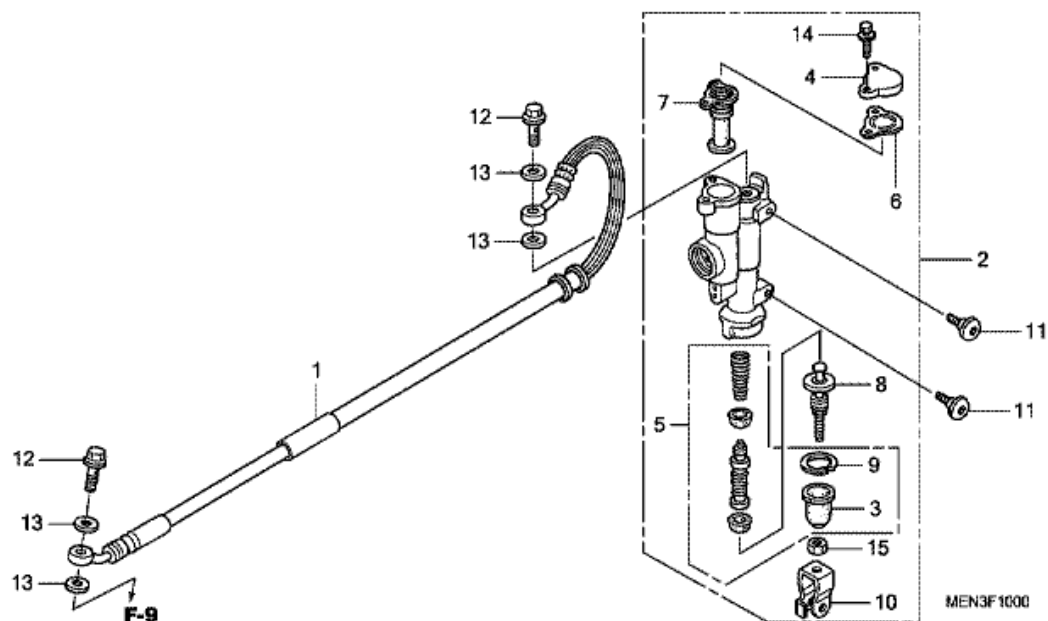

CRF450R CRF450RA 2010 ED

F-10 HUVUDBROMSCYLINDER, BAK

Nr	Artikelnummer	Beskrivning	Antal	Best. antal	Rep.antal
1	43310-MEN-A31	SLANG KOMP., BAK BROMS	001	0	0
2	43500-KZ4-J43	CYLINDER , HB. BROMS HUVUD (NISSIN)	001	0	0
3	43504-MB2-006	SKYDDSDAMASK KOMP.	001	0	0
4	43513-KZ4-J41	KÅPA, HUVUDCYLINDER	001	0	0
5	43520-KZ4-J43	KOLVAR, HUVUDCYLINDER	001	0	0
6	43521-KZ4-J41	PLÅT, MEMBRAN	001	0	0
7	43522-KZ4-J41	MEMBRAN	001	0	0
8	43530-KZ4-J41	STAG KOMP., TRYCK	001	0	0
9	46182-MEL-D21	FJÄDERRING	001	0	0
10	46504-KZ4-J41	LED, BROMSSTÅNG	001	0	0
11	90114-MAC-780	BULT, FR. LAMELLSKYDD	002	0	0
12	90145-MS9-612	BULT, OLJA, 10X22	002	0	0
13	90545-300-000	BRICKA, OLJEBULT	004	0	0
14	93401-04016-00	BULT-BRICKA, 4X16	002	0	0
15	94002-06000-0S	MUTTER, 6-KANTS, 6MM	001	0	0