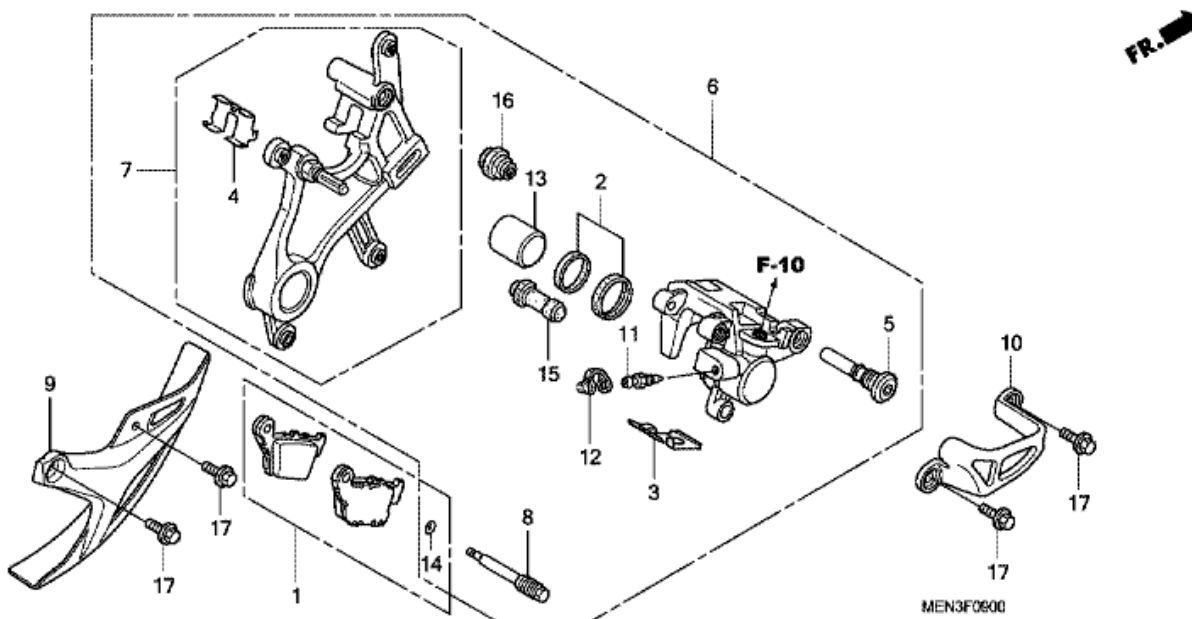

CRF450R CRF450RA 2010 ED

F-9 BAKRE BROMSOK

Nr	Artikelnummer	Beskrivning	Antal	Best. antal	Rep.antal
1	06435-KRN-712	BROMSKLOSSAR, BAK	001	0	0
2	06451-MZ2-405	TÄTNING, KOLV	001	0	0
3	43108-KZ4-J41	FJÄDER, BROMSKLOSS	001	0	0
4	43112-KZ4-J41	HÅLLARE, KONSOL	001	0	0
5	43131-KW3-006	BULT, STIFT	001	0	0
6	43150-KRN-711	BROMSOK UNDERENH., HB. BROMS (NISSIN)	001	0	0
7	43190-KRN-711	KONSOL UNDERENHET., BAK	001	0	0
8	43215-KZ4-J41	STIFT HÅLLARE	001	0	0
9	43330-KRN-A30ZA	SKYDD, B. LAMELL *TNATURAL* (TNATURAL NATURLIG)	001	0	0
10	43340-MEY-000ZA	SKYDD, B. BROMSOK *TNATURAL * (TNATURAL NATURLIG)	001	0	0
11	43352-568-003	SKRUV, LUFTNING (NISSIN)	001	0	0
12	43353-461-771	LOCK, LUFTNING	001	0	0
13	45107-MCT-006	KOLV (22 A)	001	0	0
14	45111-MAJ-G41	RING, STOPP	001	0	0
15	45132-166-016	SKYDDSDAMASK, STIFTBUSSNING (NISSIN)	001	0	0
16	45133-MA3-006	SKYDDSDAMASK B	001	0	0
17	90004-GHB-600	BULT, FLÄNS, 6X10 (NSHF)	004	0	0