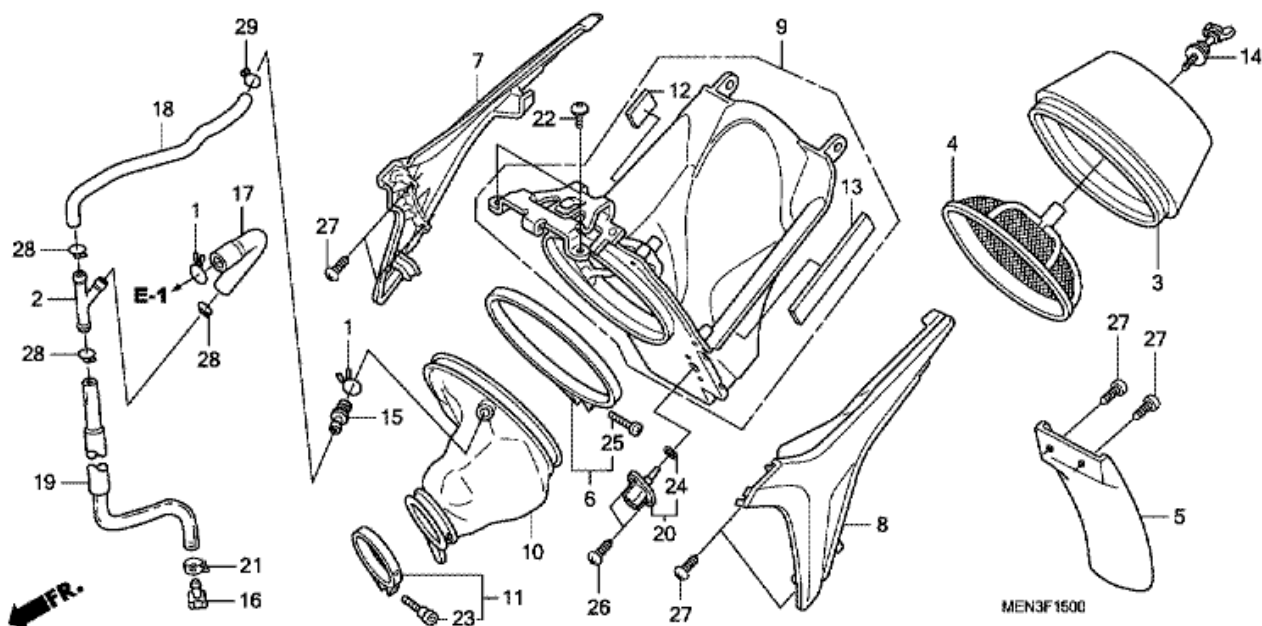

CRF450R CRF450RA 2010 ED

F-15 LUFTRENARE

Nr	Artikelnummer	Beskrivning	Antal	Best. antal	Rep.antal
1	15771-551-000	CLIP, OLJAEAVTAPPNINGSRÖR	002	0	0
2	16959-MY1-000	LED, BRÄNSLERÖR	001	0	0
3	17213-MEN-A31	LUFTFILTER	001	0	0
4	17214-MEN-A31	BAS ELEMENT	001	0	0
5	17218-MEN-A20	STÄNKSKYDD, LUFTRENINGSBEHÅLLARE	001	0	0
6	17221-MEN-A30	BAND, ANSLUTNINGSRÖR LUFTRENARE (171)	001	0	0
7	17231-MEN-A31	KÅPA, H. LUFTRENARE	001	0	0
8	17232-MEN-A31	KÅPA, V. LUFTRENARE	001	0	0
9	17250-MEN-A31	KÅPA KOMP., LUFTRENARE	001	0	0
10	17253-MEN-A30	RÖR, ANSLUTNING LUFTRENARE	001	0	0
11	17255-MEN-A30	BAND, ANSLUTNINGSRÖR LUFTRENARE (64)	001	0	0
12	17256-MEN-A30	GUMMI, LUFTRENINGSBEHÅLLARE (HÖ.)	001	0	0
13	17257-MEN-A30	GUMMI, LUFTRENINGSBEHÅLLARE (VÅ.)	001	0	0
14	17291-MEB-670	BULT, LUFTRENARELEMENT INSTÄLLNING	001	0	0
15	17359-MAG-L00	LED, VENTILATORRÖR	001	0	0
16	17370-419-700	PLUGG, VENTILATORRÖR	001	0	0
17	17372-MEN-A30	RÖR A, VENTILATOR	001	0	0
18	17374-MEN-A30	RÖR B, VENTILATOR	001	0	0
19	17375-MEN-A30	RÖR C, VENTILATOR	001	0	0
20	37880-P05-A00	SENSOR, LUFTTEMP	001	0	0
21	43514-KS6-701	KLAMMA, HUVUDCYLINDER OLJESLANG	001	0	0
22	90106-KSE-000	SKRUV, KONISKT, 6X12	002	0	0
23	90107-MEN-A30	BULT, KABELSKO, 4X25	001	0	0
24	91303-PK2-005	O-RING, 7.5X1.5	001	0	0
25	93500-04025-0G	SKRUV, KONISKT, 4X25	001	0	0
26	93911-25520	SKRUV 5X20	002	0	0
27	93913-15510	SKRUV 5X20	006	0	0
28	95002-02120	CLIPS (B12)	003	0	0
29	95002-02130	CLIPS (B12.5)	001	0	0