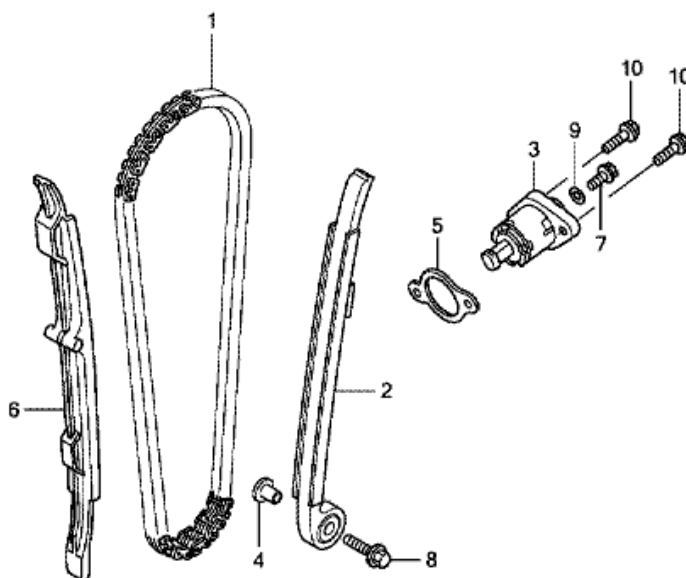

CRF450R CRF450RA 2010 ED

E-4 KAMKEDJA/SPÄNNARE

MENGE0400

Nr	Artikelnummer	Beskrivning	Antal	Best. antal	Rep.antal
1	14401-MEN-A31	KEDJA, KAM (108L) (BORG WARNER)	001	0	0
2	14510-MEN-A30	SPÄNNHJUL, KAMKEDJA	001	0	0
3	14520-KRN-671	LYFT, SPÄNNARE	001	0	0
4	14521-HN8-000	HJULRING, SPÄNNARE	001	0	0
5	14560-MEN-671	PACKNING, SPÄNNARE LYFT	001	0	0
6	14620-MEN-A30	STYRNING, KAMKEDJA	001	0	0
7	90004-GHB-600	BULT, FLÄNS, 6X10 (NSHF)	001	0	0
8	90088-MEB-670	BULT, FLÄNS, 6X25	001	0	0
9	90442-397-000	BRICKA, TÄTNING, 6MM	001	0	0
10	96001-06016-00	BULT, FLÄNS, 6X16	002	0	0